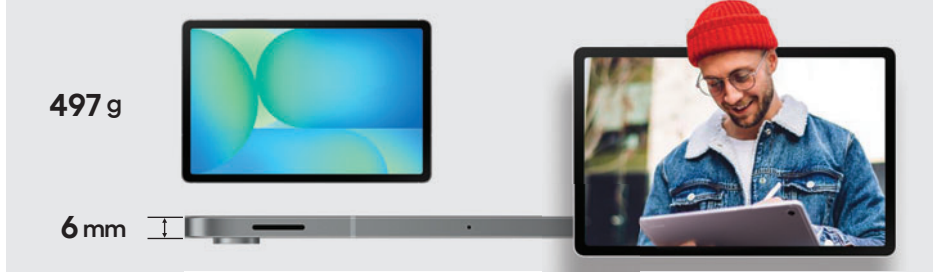

“나한테 좋은 것만 제대로 담은 Tab S10 FE | S10 FE+”

2 언제 어디서나 자유로운 휴대성과 내구성

497 g

6 mm

슬림 & 라이트

6 mm 두께, 497 g 무게(* Tab S10 FE(Wi-Fi) 기준)로 자유로운 휴대성

* 제품 무게와 두께는 구성 및 제조 여건에 따라 달라질 수 있습니다.