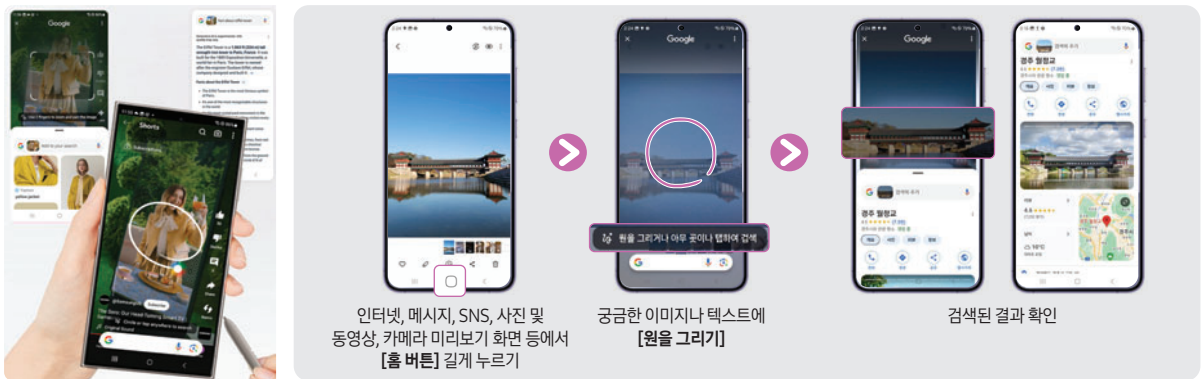

# 1 일상의 수많은 검색을 어느 화면에서든 서클 하나로 간편한 검색 서클 투 서치

인터넷, 메시지, SNS, 사진 및 동영상, 카메라 미리보기 화면 등에서 [홈 버튼] 길게 누르기

궁금한 이미지나 텍스트에 [원을 그리기]

검색된 결과 확인

## 어느 화면에서든 원을 그려 바로 검색

궁금한 게 있다면 동영상, 이미지, 카메라 미리보기, 텍스트 등 어느 화면에서든 홈 버튼을 길게 누른 후 원을 그리면 지금 보고 있던 화면을 벗어나지 않고도 다양한 정보를 확인할 수 있습니다.