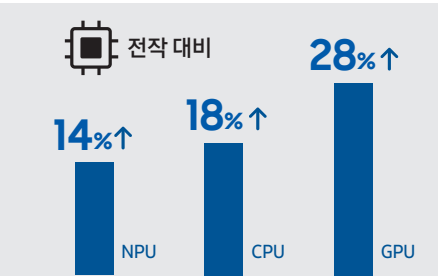

7 향상된 AP | 최신 성능으로 강력해진 퍼포먼스

메모리 스토리지(저장용량)

Tab S10 Ultra	최대 16 GB RAM + 1 TB
Tab S10+	최대 12 GB RAM + 512 GB

최신 성능의 AP

최신 성능의 AP(Dimensity 9300+) 탑재로 파워풀한 성능 선사.
전작비 NPU 14% ↑, CPU 18% ↑, GPU 28% ↑

더 넉넉하고 빠르게

최대 16 GB 메모리와 1 TB 저장 용량으로
더 넉넉하고 빠르게