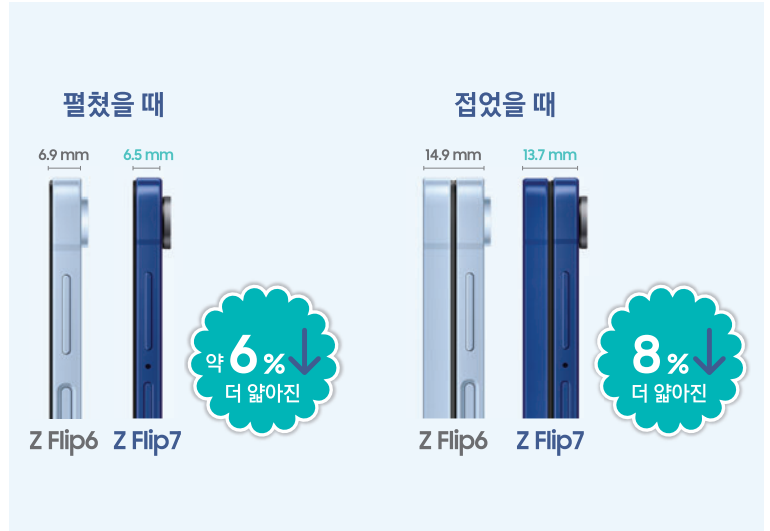

1 아이코닉 인피니티 디자인

② 더 편안한 그림감과 향상된 휴대성의 “초슬림”