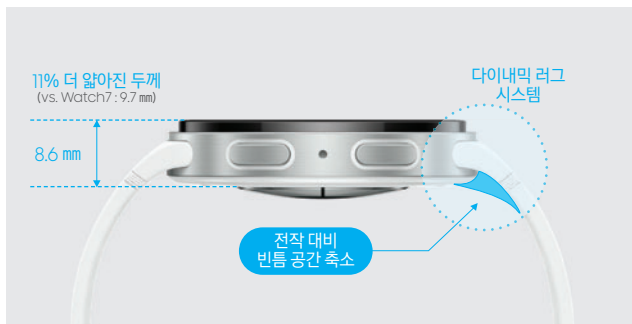

## 2 편안한 착용감

하드웨어 혁신으로 갤럭시 워치 시리즈 중 가장 얇은 두께를 자랑하며 인체공학적 디자인과 다이내믹 링 시스템을 적용했습니다. 손목에 더욱 착 붙는 편안한 착용감으로 하루종일 착용해도 편안합니다.