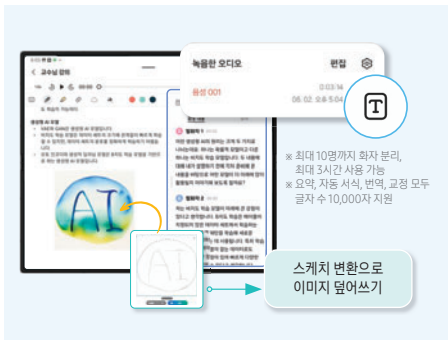

2 Galaxy AI – 생산성 | 드디어, AI 집사를 내 손 안에

① 요약, 번역, 공유까지 한번에, 스케치 그림까지 완성해주는 '노트 어시스트(텍스트 변환/스케치 변환)'