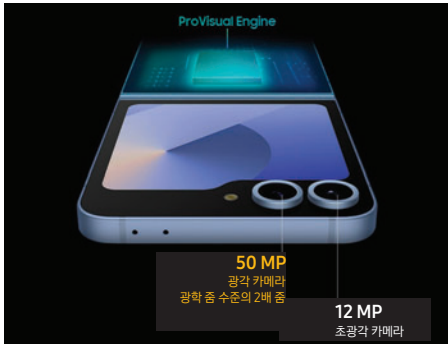

## 1 고향소 카메라 | 막 찍어도 인생 사진 카메라

① S24+와 동일한 갤럭시 Z플립 최초 '50 MP 초고해상도 카메라'

\* "광학 줌 수준"은 적응형 픽셀 센서를 기반으로 한 스페이스 줌입니다.  
\* "광학 줌 수준"의 배율은 광학 줌 배율을 의미하는 것이 아닙니다.

② 알아서 당기고 밀어 최적의 구도를 찾아주는 '자동 줌'

③ 터치 몇 번으로 내 폰 화면을 트렌디하게 꾸며주는 '시 꾸미기'