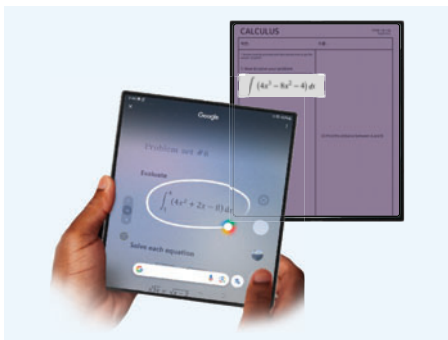

## 1 Galaxy AI – 통번역 | 마침내, 언어 장벽을 넘다

① 외국어 강의, 방송을 실시간 동시 통역 해주는 '듣기 모드'

② 외국어 간편부터 메뉴까지 한번에 번역, 검색까지 해주는 '서클 투 서치(전체 화면 번역)'

③ 외국인과의 자연스러운 실시간 대화가 가능한 '대면 대화 통역'

## 2 Galaxy AI – 생산성 | 드디어, AI 집사를 내 손 안에

① 요약, 번역, 공유까지 한번에, 스케치 그림까지 완성해주는 '노트 어시스트(텍스트 변환/스케치 변환)'

② 키워드 몇 개만 치면 앞 선 상황까지 파악하여 문장과 문단까지 완성해주는 '채팅 어시스트(글쓰기/답장 추천)'

③ 음성으로 기록하고 정리하고 요약까지 한번에 '녹음 번역'

## 3 Galaxy AI – 학습 | 이제는, 누구나 천재 모드 ON

① 찍고 원만 그리면 수학문제 풀이과정에 답까지 알려주는 '서클 투 서치(과제 풀이)'

② 원어 강의노트, 학원 교재 등 PDF 문서도 그 포맷 그대로 번역해주는 '노트어시스트(PDF 오버레이 번역)'

③ TED, 원어 강의도 실시간 완벽 번역해서 들려주는 '듣기 모드'