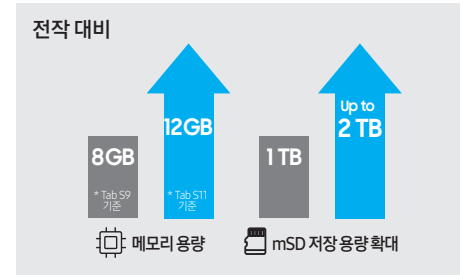

업그레이드 된 메모리 용량

갤럭시 탭 S11은 메모리 용량이 12GB로 늘어나 안정적인 사용 환경을 선사하고, mSD 최대 2TB 저장용량 확대로 고용량, 고화질 파일을 여유롭게 저장할 수 있습니다.