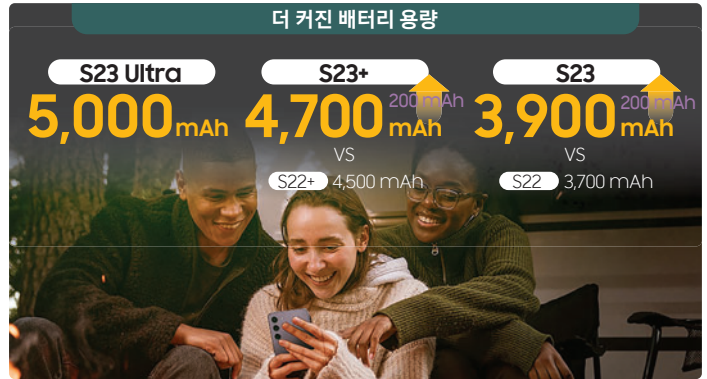

## 1 갤럭시 사상 가장 강력한 퍼포먼스

갤럭시에 최적화된 맞춤형 프로세서를 적용한 S23 Series는 고사양 게임도 사실적인 그래픽으로 부드럽고 끊김 없이 플레이할 수 있습니다. 특히 레이 트레이싱 기술로 최고 수준의 게임 경험을 제공합니다. 게임과 영화를 마음껏 즐겨도 넉넉한 배터리까지 함께 즐겨보세요.