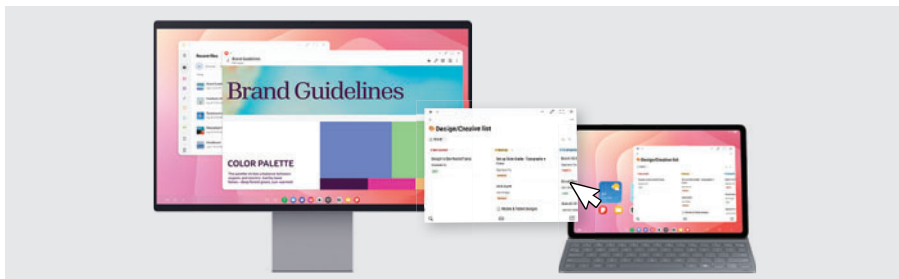

5 Samsung DeX로 펼치는 극대화된 생산성

Samsung Dex

Samsung DeX를 사용해 갤럭시 탭 S11 울트라 화면을 확장하고 최대 4개의 멀티태스킹 작업 공간을 구축해 보세요. 화면 간 앱을 자유롭게 이동해 매끄럽고 효율적인 워크플로우를 유지할 수 있으며, 창을 드래그 앤 드롭해 다중 화면으로 활용하거나, 탭에 저장된 콘텐츠를 모니터에 미리리해 홈 시어터처럼 감상할 수도 있죠.