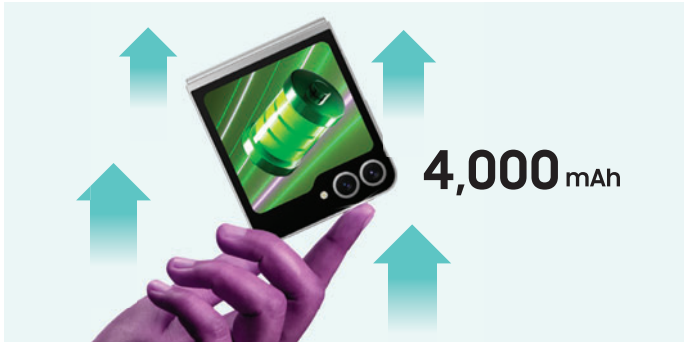

2 대용량 배터리 | 보조 배터리 필요 없는 뽕뽕한 배터리

① S24+와 동일한 용량으로 하루 종일 여유롭게 마음껏 '4,000mAh 대용량 배터리'