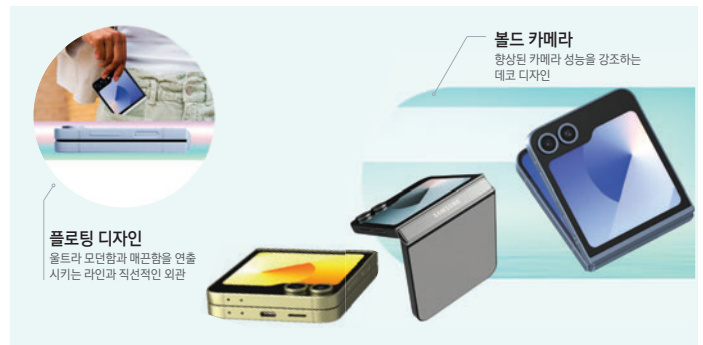

② 보다 모던하고 세련되게, 새롭게 시작하는 '플로팅 디자인'

* 5,000만 화소는 갤럭시 Z 플립6의 후면 광각 카메라에서만 사용할 수 있습니다.
* 자동 줌 기능은 플렉스모드에서 후면 카메라로 사용할 수 있으며, 줌을 수동으로 조정하면 해제됩니다. 저조도 조건에서는 제한됩니다. 기기가 움직이거나 피사체가 너무 가까우면 작동하지 않을 수 있습니다. * 플렉스모드는 75~115°의 각도에서 지원됩니다. 해당 범위를 벗어날 경우 완전히 펼쳐지거나 접힐 수 있습니다.
* 생성형 콘텐츠 기능을 사용하려면 네트워크 연결 및 구글 계정 로그인에 필요합니다. 생성된 결과물의 정확성과 신뢰성은 보장되지 않습니다. 기능 사용 가능 여부는 모델에 따라 다를 수 있습니다. * 날짜 및 시간 기능은 날씨 데이터를 수신하기 위한 네트워크 연결이 필요합니다. 기기에서 데이터를 수신하면 네트워크 연결 없이도 날씨 데이터를 반영할 수 있습니다. 서비스는 현지 기상정보 업데이트에 의존하므로 실시간 기상상황 반영이 지연될 수 있습니다.
* 일부 실내, 야간 및 저해상도 사진은 흐릿하지 않을 수 있습니다. 결과의 정확성과 신뢰성은 보장하지 않습니다. 현재 갤럭시 S24시리즈, 갤럭시 Z 플립6, 갤럭시 Z 폴드6에서만 서비스 이용이 가능합니다. 기능 사용 가능 여부는 모델에 따라 다를 수 있습니다.
* 배터리 용량(Typical)은 외부 실험실 환경에서 측정된 값입니다. 배터리 용량(Typical)은 IEC 61960 표준에 따라 테스트 된 배터리 샘플 간의 배터리 용량 편차를 고려한 예상 평균 값입니다. 갤럭시 Z 플립6의 정격 용량은 3,887 mAh입니다. 실제 배터리 사용 시간은 네트워크 환경, 사용 패턴 및 기타 요인에 따라 달라질 수 있습니다. * 다운로드한 동영상(720 p)과 음악으로 테스트. * LTE를 이용한 기본 세팅에서 블루투스로 이어폰에 연결된 출시 이전 모델을 기준으로 자사 실험실에서 테스트한 것을 기반으로 산출한 결과값입니다. 비디오 재생(기기에 저장된 비디오 파일, 파일 해상도 720 p) 및 오디오 재생(LCD 디스플레이 꺼진 상태, 기기에 저장된 오디오, mp3 파일, 192 kbps) 중 배터리 용량 대비 추정 및 배터리 전력 소비에 대한 전류 측정입니다. 실제 비디오 재생 및 오디오 재생 시간은 네트워크 연결, 설정, 파일 형식, 화면 밝기, 배터리 상태 및 기타 요인에 따라 다를 수 있습니다. * 스냅드래곤(Snapdragon)은 Qualcomm Technologies, Inc 및 또는 그 자회사의 제품입니다.
* 갤럭시 Z 플립5 대비 AP 성능이 향상되었습니다. 실제 성능은 사용자 환경, 조건, 사전에 설치된 소프트웨어 및 앱에 따라 달라집니다.