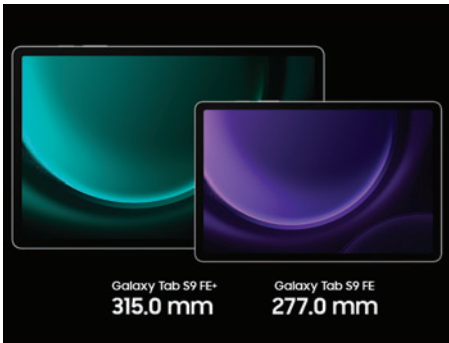

3 풍부한 컬러와 생동감 넘치는 디스플레이로 PC의 생산성까지

풍부한 컬러와 생동감 넘치는 디스플레이

고해상도의 디스플레이로 좋아하는 것을 더욱 생생하게 감상하세요.

풍부한 DCI-P3 색상 영역과 강화된 밝기로 색상과 디테일이 살아납니다.