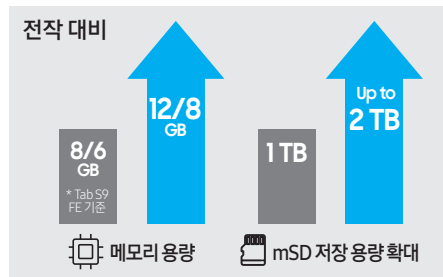

더 커진 메모리 용량

8/12 GB 메모리 용량, mSD 최대 2 TB 저장 용량 확대로 고용량, 고화질 파일을 여유롭게 저장