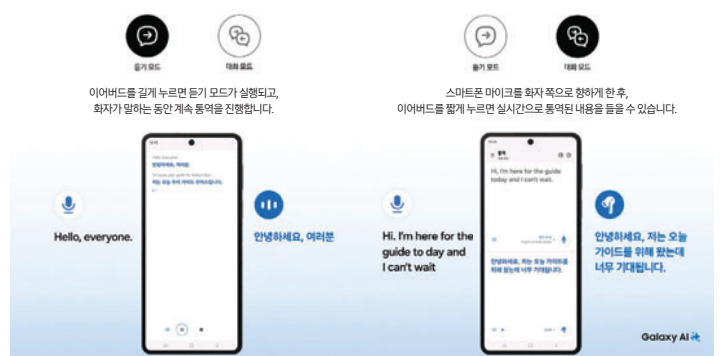

4 자유롭게 듣고 말하는 실시간 통역

Galaxy AI의 통역 기능으로 언어 장벽을 뛰어넘어 보세요. 실시간으로 통역된 내용을 듣고, 스마트폰 화면을 보지 않고도 대화에 집중할 수 있습니다.

* 소비자의 이해를 돕기 위해 연출된 이미지입니다. 실제 UX/UI는 다를 수 있습니다. * 사용 가능한 색상은 국가, 지역 또는 이동통신사에 따라 다를 수 있습니다. * ANC 기능은 기본으로 활성화되어 있습니다.

* 360 오디오는 Android One UI 3.1 이상 버전이 설치된 삼성 갤럭시 스마트폰 및 갤럭시 탭에서만 사용할 수 있습니다. 360 오디오 지원 여부는 앱 및 콘텐츠에 따라 다를 수 있습니다. * 헤드 트래킹 기능은 갤럭시 버즈3 FE 모델에서 지원되지 않습니다.

* Gemini 음성 호출은 기본적으로 꺼져 있으며, One UI 8.0 이상 버전이 설치된 스마트폰의 설정 메뉴에서 설정할 수 있습니다. 이 기능은 스마트폰의 기본 디지털 어시스턴트 설정을 따릅니다.

* Gemini는 Google LLC의 상표입니다. 설명을 위해 연출된 예시 이미지로, 기능 및 결과는 구독 여부에 따라 다를 수 있습니다. * Gemini 음성 호출은 One UI 8.0 이상 버전이 설치된 기기와 연결된 갤럭시 버즈3 프로, 갤럭시 버즈3 및 갤럭시 버즈3 FE에서 사용할 수 있습니다.

* 갤럭시 버즈3 FE는 호환 가능한 삼성 갤럭시 기기와 페어링 시, 실시간 통역과 같은 Galaxy AI 기능을 지원합니다. Galaxy AI 기능 지원 여부는 기기 모델에 따라 다를 수 있습니다.

* 통역 기능은 삼성 계정 로그인이 필요합니다. 특정 언어는 언어 팩 다운로드가 필요할 수 있습니다. 결과의 정확성은 보장되지 않습니다.

* 오디오 통역은 삼성 갤럭시 버즈를 착용하고 삼성 갤럭시 스마트폰에 연결된 경우에만 사용할 수 있습니다. 통역 기능은 삼성 갤럭시 버즈 자체에서 직접 제공하지 않습니다. 삼성 갤럭시 버즈를 사용할 수 없는 경우, 통역된 내용은 삼성 갤럭시 스마트폰 화면에 표시됩니다.

* Galaxy AI 기능을 정상적으로 지원하려면 삼성 갤럭시 기기에 최신 소프트웨어 업데이트가 필요합니다.

* 통역 앱의 듣기 모드 실행으로 변경하기 위해서는 갤럭시 웨어러블 앱에서 설정이 필요합니다.