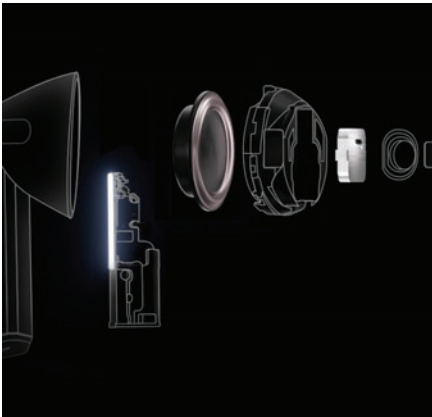

2 24 bit/96 kHz 초고음질 오디오

갤럭시 버즈 사상 최초의 평판형 트위터와 듀얼 앰프를 특징으로 하는 갤럭시 버즈3 프로는 한 차원 높은 오디오 경험을 선사합니다. 향상된 2-Way 스피커가 섬세한 소리까지 포착하고, 강력한 듀얼 앰프는 풍부한 디테일을 표현합니다.