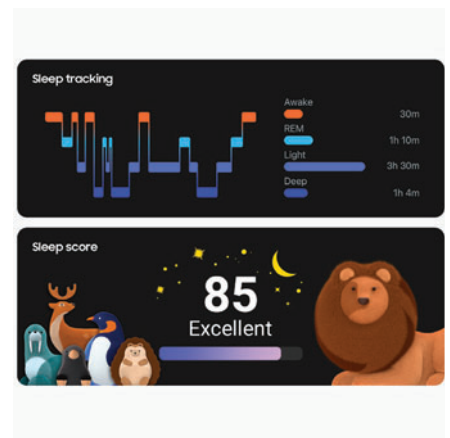

4 잘 때도 가뿐하게 수면 측정

착용한 듯 안한 듯. 내가 잠든 사이 나의 수면 패턴을 조용히 모니터링 합니다. 수면 단계, 코골이 및 수면 중 혈중 산소에 대한 자세한 정보를 제공하고, 수면 점수와 수면 코칭으로 숙면을 취하게 도와주죠.

* 더 커진 디스플레이 & 가볍고 슬림해진 디자인 - 디스플레이: 코너 곡선을 제외하고 직각화하여 대각선으로 측정했습니다. 둥근 모서리로 인해 실제 보이는 영역이 적을 수 있습니다. 크기 비교는 갤럭시 핏2와 비교한 수치입니다. - 무게: 기기 본체만의 무게이며, 스트랩 무게는 별도입니다.
* 한 번 충전으로 최대 13일 사용 가능 - 배터리: 배터리 사용 시간은 24시간 동안 일일 52개, 문자 확인 4분, 시간 확인 9분, 운동 30분 등 일반적인 사용 패턴 시나리오에 대해 실시한 내부 실험실 테스트 결과를 기반으로 하며, 블루투스 등 연결된 갤럭시 스마트폰에 연결된 채 측정되었습니다. 일반적인 사용 패턴과 각 기능의 지속 시간에 따라 각 기능에 필요한 전류를 분석하여 측정된 총 배터리 소모량을 시뮬레이션한 값입니다. 출시 전 버전의 다바이스에서 테스트한 결과입니다. 실제 배터리 사용 시간은 블루투스 연결 상태, 구성, 설정, 신호 강도, 소음 여부, 기기의 사용 및 상태, 그리고 기타 여러 요인에 따라 달라질 수 있습니다.
* 수영도 가능한 100가지 이상 운동 측정 - 호환되는 스마트폰 및 사용 가능한 기능은 국가, 지역, 연결 기기, 통신사에 따라 다를 수 있습니다. 설정에서 운동 자동 인식이 켜져 있어야 합니다. 일부 운동에서는 운동 자동 인식 기능을 사용할 수 없습니다. '자전거 타기' 자동 인식은 One UI 5 이상의 갤럭시 워치에서 사용할 수 있으며, 호환되는 모바일 기기와 페어링해야 합니다.
* 잘 때도 가뿐하게 수면 측정 - 해당 기능의 사용 여부는 국가 또는 지역에 따라 다를 수 있습니다. 삼성 헬스 앱 버전 6.26 이상에서만 사용할 수 있습니다. 안드로이드 10.0 이상 및 메모리 15 GB 이상의 갤럭시 스마트폰이 필요합니다. 일반적인 웰빙 및 피트니스 목적으로만 사용됩니다. 측정된 값은 개인 참조용으로, 자세한 사항은 의료 전문가의 상담이 필요합니다. 수면 코칭은 주말 2일을 포함하여 최소 7일의 수면 데이터가 필요합니다. 코골이를 감지하려면 블루투스 로 페어링된 갤럭시 스마트폰에서 마이크를 사용해야 합니다.