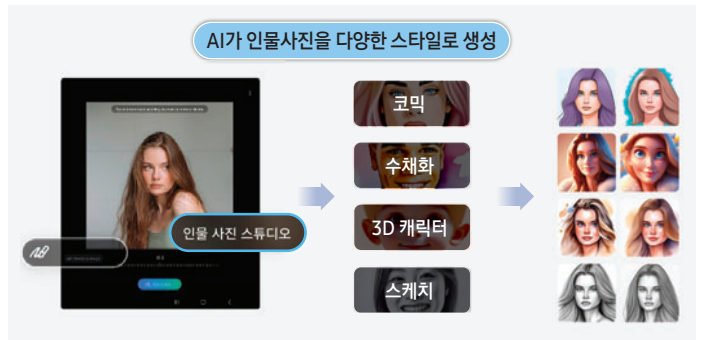

② 막 찍어도 알아서 A컷으로 만들어주는 '포토 어시스트'