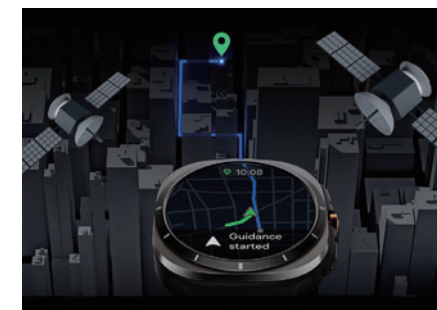

1 외부 충격을 견디는 디자인과 강력한 내구성

- 새로운 디자인 : 원형 디스플레이에 사각형의 티타늄 바디가 감싸고 있는 쿠션 디자인은 거친 야외 활동에도 디스플레이를 보호해줍니다.
- 크라운 버튼 : 우측의 크라운 버튼을 활용하면 빠르고 정확하게 원하는 기능을 실행할 수 있고, 위급 상황 시 최대 180 m 까지 사이렌을 울릴 수 있습니다.
- 강력한 내구성 : 최대 55 °C 고온과 9,000 m 고도, 10 ATM 수압을 견딜 수 있는 내구성으로 극한의 온도와 고도에서도 사용 가능합니다.

2 강력한 3 nm 프로세서/ 듀얼 GPS

갤럭시 워치 울트라의 GPS는 빠르고 부드러운 성능을 자랑합니다. 2개의 주파수 대역(L1+L5)을 사용하는 듀얼 GPS는 밀집도 높은 도시에서도 정확한 위치를 찾아냅니다.

3 장시간 야외 운동에도 거뜰한 배터리

충전 걱정 없이 며칠간 야외 활동을 떠나보세요. 갤럭시 워치 울트라는 절전 모드 사용 시 최대 100시간, 운동 중 절전 모드 사용 시 최대 48시간 배터리 사용이 가능합니다.