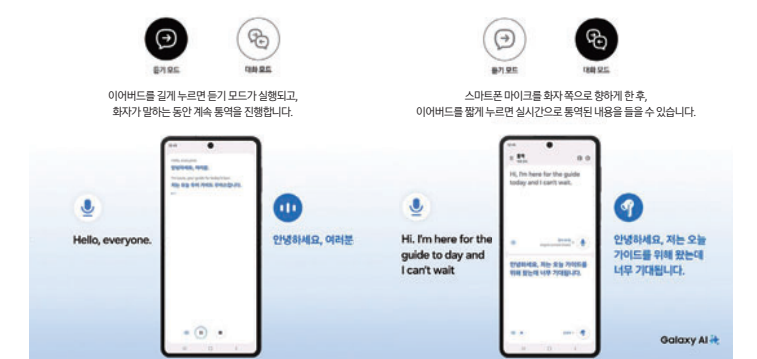

ANC로 나만의 사운드에 몰입

ANC(액티브 노이즈 캔슬링)는 원치 않는 배경 소음을 최소화해 나만의 사운드에 몰입할 수 있게 합니다.

선명한 통화 품질로 또렷한 대화

강력한 머신러닝 모델이 주변 소음과 음성 패턴을 정교하게 분석하여 통화 시 주변 소음을 걸러줍니다.

온몸을 감싸는 입체 음향, 360 오디오

360 오디오는 확장된 공간감을 구현하고, 각 음과 레이어의 깊이를 생생하게 느낄 수 있는 몰입형 서라운드 사운드를 제공합니다.

3 음성 호출로 간편한 Gemini 실행

바쁜 일상 속 도움이 필요한 순간, 갤럭시 버즈3 FE로 Gemini를 즉시 소환해 보세요. 'Hey Google'이라고 말하면 Gemini가 활성화되고, 빠르게 도움을 받을 수 있습니다.

4 자유롭게 듣고 말하는 실시간 통역

Galaxy AI의 통역 기능으로 언어 장벽을 뛰어넘어 보세요. 실시간으로 통역된 내용을 듣고, 스마트폰 화면을 보지 않고도 대화에 집중할 수 있습니다.