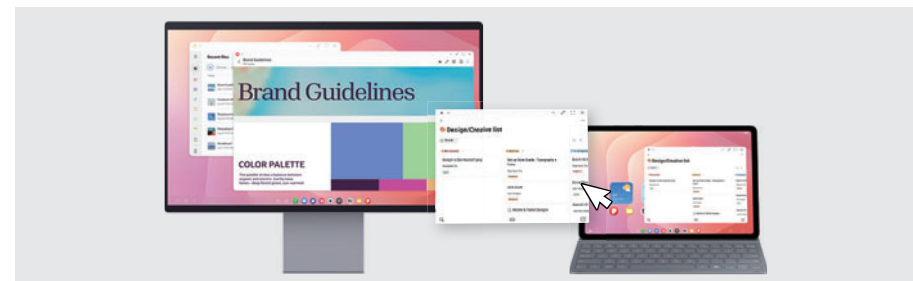

5 Samsung DeX로 펼치는 극대화된 생산성

Samsung Dex

Samsung DeX를 사용해 갤럭시 탭 S11 울트라 화면을 확장하고 최대 4개의 멀티태스킹 작업 공간을 구축해 보세요. 화면 간 앱을 자유롭게 이동해 매끄럽고 효율적인 워크플로우를 유지할 수 있으며, 창을 드래그 앤 드롭해 다중 화면으로 활용하거나, 탭에 저장된 콘텐츠를 모니터에 미러링해 홈 시어터처럼 감상할 수도 있죠.