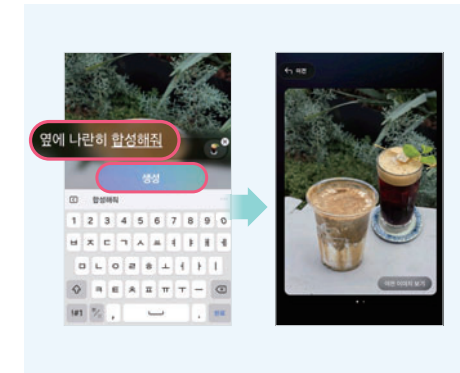

Signature

코발트 바이올렛

화이트

블랙

스카이 블루

1 차원이 다른 퍼포먼스

① 프라이버시 디스플레이
S26 Ultra는 사생활 보호 필요를 따로 붙이지 않고도 자유로운 ON-OFF를 통해 상하좌우 어디에서든 타인의 시선으로부터 내 정보를 안전하게 지킬 수 있습니다.

② 베이퍼 챔버
새롭게 설계된 베이퍼 챔버가 적용돼 열 방출 능력이 향상됐습니다. 그래픽 사용이 많은 고사양 게임에도 안정적이고 부드러운 플레이를 경험할 수 있습니다.

③ 초고속 충전
30분에 최대 75%까지 빠르게 충전할 수 있습니다. 업무나 영상 시청, 게임 등을 즐길 때 배터리가 없어도 금방 충전할 수 있습니다.

2 압도적인 카메라와 편집 경험

① 나이트그래피 비디오
노이즈를 효과적으로 제거하는 향상된 AP를 통해 어두운 환경에서도 더 밝고 선명한 영상을 촬영할 수 있습니다.

② 포토 어시스트
원하는 편집 내용을 텍스트로 입력하면 AI가 이미지를 생성해 주고, 다른 이미지의 일부분을 가져와 자연스럽게 합성할 수도 있습니다.