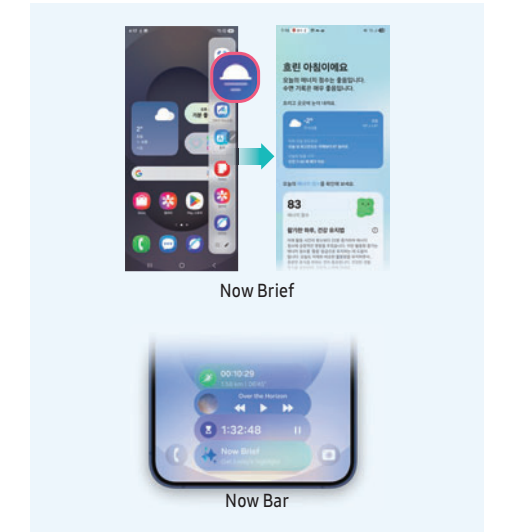

3 개인 맞춤형 AI
내가 일일이 찾아보지 않아도 내가 오늘 해야할 일을 놓치지 않고, 지금 필요한 기능을 빠르게 실행할 수 있도록 알려줍니다.