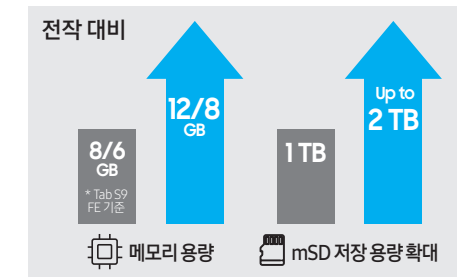

“나한테 좋은 것만 제대로 담은 Tab S10 FE | S10 FE+”

2 언제 어디서나 자유로운 휴대성과 내구성

슬림 & 라이트

6 mm 두께, 497 g 무게(* Tab S10 FE(Wi-Fi) 기준)로 자유로운 휴대성

*제품 무게와 두께는 구성 및 제조 여건에 따라 달라질 수 있습니다.

IP68

해변, 캠핑 등 다양한 환경에서
자유롭게 사용할 수 있는 뛰어난 방수방진

3 여러 작업을 한번에 빠르게 처리하는 강화된 성능

Exynos 1580

즐거하는 게임이나 그래픽 작업시
빠르게 처리하는 최신 성능의 AP 탑재

더 커진 메모리 용량

8/12 GB 메모리 용량, mSD 최대 2 TB 저장 용량 확대로
고용량, 고화질 파일을 여유롭게 저장

고해상도 카메라

업그레이드된 13 MP 후면카메라로
선명하고 디테일한 사진 촬영

4 인텔리전스 기능으로 작업 효율 향상