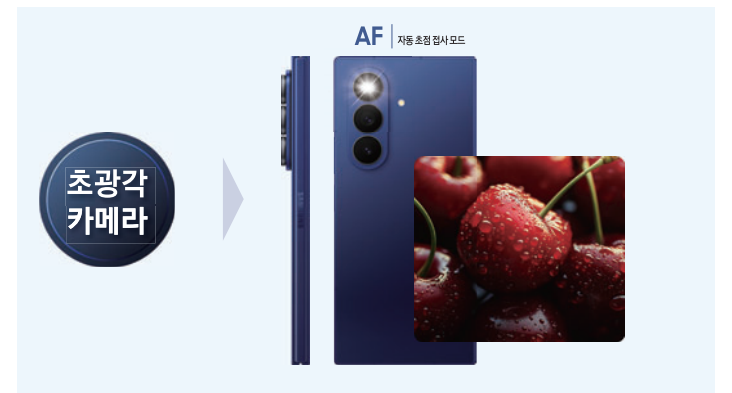

1 바타입 폰을 펼치면 대화면 시폰

① 접혀 있어도 바타입 폰처럼 얇은 “초슬림”

② 대화면이지만 바타입 폰보다 가벼운 “초경량”

2 Ultra급 2억 화소 초고해상도 카메라

① 감동적인 디테일의 “2억 화소 초고해상도 카메라”

② 갤럭시 폴더블 최초 “오토 포커스 접사 모드”

3 대화면에서 펼쳐지는 Galaxy AI

① 대화면에서의 “Gemini Live”