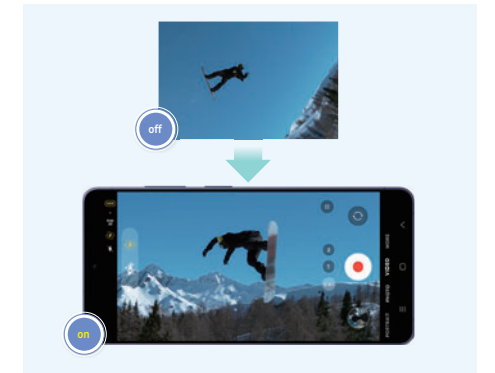

③ 초고속 충전
30분에 최대 75%까지 빠르게 충전할 수 있습니다. 업무나 영상 시청, 게임 등을 즐길 때 배터리가 없어도 금방 충전할 수 있습니다.

2 압도적인 카메라와 편집 경험

① 나이트그래피 비디오
노이즈를 효과적으로 제거하는 향상된 AP를 통해 어두운 환경에서도 더 밝고 선명한 영상을 촬영할 수 있습니다.

② 포토 어시스트
원하는 편집 내용을 텍스트로 입력하면 AI가 이미지를 생성해 주고, 다른 이미지의 일부분을 가져와 자연스럽게 합성할 수도 있습니다.

③ 수평 고정 슈퍼스테디
동영상 촬영 시 수평 잠금을 설정하면 흔들림을 줄이고 수평을 유지하기 때문에 예측할 수 없는 빠른 움직임도 일관되고 안정적인 구도로 촬영할 수 있습니다.

3 쉽고 편리한 AI 경험

① Now Nudge
내 스케줄을 보고 답장할 내용을 추천해 주거나, 사진을 빠르게 공유할 수 있도록 앨범을 띄워주는 등 내가 필요한 순간에 알아서 스마트하게 제안해 줍니다.

② 서클 투 서치
마음에 드는 스타일을 발견했을 때 서클 투 서치를 통해 여러 아이템을 한 번에 찾고 쇼핑할 수 있습니다.

* 프라이버시 디스플레이 * S26 Ultra 한정 * 프라이버시 디스플레이 기능은 주변 시야를 제한하기 위해 화면의 시야각을 제어하며 설정에서 활성화할 수 있습니다. 설정에서 특정 앱에 대한 활성화도 가능합니다. 시야각 외부에서는 이미지 품질의 일부 변화가 발생할 수 있습니다. 시야각이나 밝기와 같은 시청 환경에 따라 다른 사람에게 일부 정보가 어둡게 보일 수 있습니다. 민감한 정보를 노출할 때는 주의하는 것이 좋습니다. * 베이퍼 챔버 * S26 Ultra 한정 * S26 Ultra 비교 기준 * 초고속 충전 * S26 Ultra 한정 * 충전 어댑터와 무선 충전기는 별매입니다. * 실제 배터리 사용 시간은 네트워크 환경, 사용된 기능이나 앱, 통화 및 메시지 빈도, 충전 횟수 등 기타 여러 요인에 따라 다를 수 있습니다. 일반적인 사용 패턴을 기준으로 UX Connect Research가 SM-S942, SM-S947, SM-S948 사전 출시 모델을 LTE, 5G 서브6 네트워크를 이용해 2026년 1월 8일부터 2026년 1월 30일까지 미국과 영국에서 독립적으로 측정된 실험 결과입니다. 5G mmWave 네트워크로 실험하지 않았습니다. * 나이트그래피 비디오 * 조명 조건, 피사체의 수, 초점이 맞지 않거나 움직이는 등 촬영 조건에 따라 결과는 달라질 수 있습니다. * 포토 어시스트는 네트워크 연결 및 삼성 계정 로그인이 필요합니다. 서비스 이용 가능 여부는 국가, 언어, 기기 모델에 따라 다를 수 있습니다. 편집하면 사진 크기가 조절될 수 있습니다. AI에 의해 이미지가 생성되었음을 나타내기 위해, 지정되는 이미지 결과물 위에 워터마크가 덧붙여집니다. 생성된 결과물의 정확성과 신뢰성은 보장되지 않습니다. * Now Nudge 기능은 삼성 계정 로그인이 필요합니다. 이용 가능한 국가와 특정점은 국가, 지역, 언어에 따라 달라질 수 있습니다. 문자 메시지 알림은 삼성 메시지, 구글 메시지, 구글 채팅, WhatsApp, WhatsApp Business, 카카오톡, LINE, Signal, Instagram(DM), Tango, NTT Docomo 메시지, KDDI 메시지 등 일부 타사 메시징 앱에서 사용할 수 있습니다. Now Nudge에서 사진 공유 기능은 이미지를 분석하여 작동합니다. 결과의 정확성은 보장하지 않습니다. * 서클 투 서치는 Google LLC의 상표입니다. 이해를 돕기 위해 순서를 단축하였으며, 연출된 이미지입니다. 설정을 위해 사용된 이미지입니다. 서비스 이용 가능 여부는 국가, 언어, 기기 모델에 따라 다를 수 있습니다. 인터넷 연결이 필요합니다. 사용자는 안드로이드 및 구글 앱을 최신 버전으로 업데이트해야 할 수도 있습니다. 해당 기능은 호환되는 앱과 화면에서만 작동합니다. 결과의 정확성은 보장되지 않습니다.