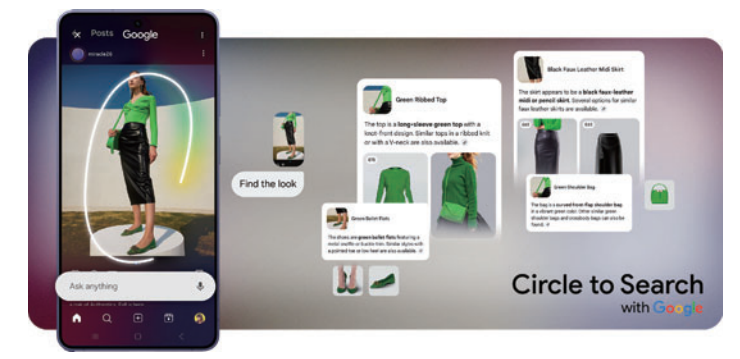

③ 초고속 충전
30분에 최대 75%까지 빠르게 충전할 수 있습니다. 업무나 영상 시청, 게임 등을 즐길 때 배터리가 없어도 금방 충전할 수 있습니다.

2 압도적인 카메라와 편집 경험

① 나이트그래피 비디오
노이즈를 효과적으로 제거하는 향상된 AP를 통해 어두운 환경에서도 더 밝고 선명한 영상을 촬영할 수 있습니다.

② 포토 어시스트
원하는 편집 내용을 텍스트로 입력하면 AI가 이미지를 생성해 주고, 다른 이미지의 일부분을 가져와 자연스럽게 합성할 수도 있습니다.

③ 수평 고정 슈퍼스테디
동영상 촬영 시 수평 잠금을 설정하면 흔들림을 줄이고 수평을 유지하기 때문에 예측할 수 없는 빠른 움직임도 일관되고 안정적인 구도로 촬영할 수 있습니다.

3 쉽고 편리한 AI 경험

① Now Nudge
내 스케줄을 보고 답장할 내용을 추천해 주거나, 사진을 빠르게 공유할 수 있도록 앨범을 띄워주는 등 내가 필요한 순간에 알아서 스마트하게 제안해 줍니다.

② 서클 투 서치
마음에 드는 스타일을 발견했을 때 서클 투 서치를 통해 여러 아이템을 한 번에 찾고 쇼핑할 수 있습니다.

* 프라이버시 디스플레이 * S26 Ultra 한정 * 프라이버시 디스플레이 기능은 주변 시야를 제한하기 위해 화면의 시야각을 제어하며 설정에서 활성화할 수 있습니다. 설정에서 특정 앱에 대한 활성화도 가능합니다. 시야각 외부에서는 이미지 품질의 일부 변화가 발생할 수 있습니다. 시야각이나 밝기와 같은 시청 환경에 따라 다른 사람에게 일부 정보가 어둡게 보일 수 있습니다. 민감한 정보를 노출할 때는 주의하는 것이 좋습니다. * 베이퍼 챔버 * S26 Ultra 한정 * S26 Ultra 비교 기준 * 초고속 충전 * S26 Ultra 한정 * 충전 어댑터와 무선 충전기는 별매입니다. * 실제 배터리 사용 시간은 네트워크 환경, 사용된 기능이나 앱, 통화 및 메시지 빈도, 충전 횟수 등 기타 여러 요인에 따라 다를 수 있습니다. 일반적인 사용 패턴을 기준으로 UX Connect Research가 SM-S942, SM-S947, SM-S948 사전 출시 모델을 LTE, 5G 서브6 네트워크를 이용해 2026년 1월 8일부터 2026년 1월 30일까지 미국과 영국에서 독립적으로 측정된 실험 결과입니다. 5G mmWave 네트워크로 실험하지 않았습니다. * 나이트그래피 비디오 * 조명 조건, 피사체의 수, 초점이 맞지 않거나 움직이는 등 촬영 조건에 따라 결과는 달라질 수 있습니다. * 포토 어시스트는 네트워크 연결 및 삼성 계정 로그인이 필요합니다. 서비스 이용 가능 여부는 국가, 언어, 기기 모델에 따라 다를 수 있습니다. 편집하면 사진 크기가 조절될 수 있습니다. AI에 의해 이미지가 생성되었음을 나타내기 위해, 지정되는 이미지 결과물 위에 워터마크가 덧붙여집니다. 생성된 결과물의 정확성과 신뢰성은 보장되지 않습니다. * Now Nudge 기능은 삼성 계정 로그인이 필요합니다. 이용 가능한 국가와 특정점은 국가, 지역, 언어에 따라 달라질 수 있습니다. 문자 메시지 알림은 삼성 메시지, 구글 메시지, 구글 채팅, WhatsApp, WhatsApp Business, 카카오톡, LINE, Signal, Instagram(DM), Tango, NTT Docomo 메시지, KDDI 메시지 등 일부 타사 메시징 앱에서 사용할 수 있습니다. Now Nudge에서 사진 공유 기능은 이미지를 분석하여 작동합니다. 결과의 정확성은 보장하지 않습니다. * 서클 투 서치는 Google LLC의 상표입니다. 이해를 돕기 위해 순서를 단축하였으며, 연출된 이미지입니다. 설정을 위해 사용된 이미지입니다. 서비스 이용 가능 여부는 국가, 언어, 기기 모델에 따라 다를 수 있습니다. 인터넷 연결이 필요합니다. 사용자는 안드로이드 및 구글 앱을 최신 버전으로 업데이트해야 할 수도 있습니다. 해당 기능은 호환되는 앱과 화면에서만 작동합니다. 결과의 정확성은 보장되지 않습니다.