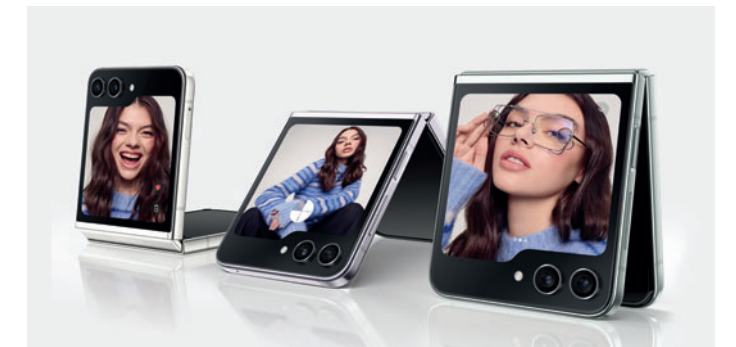

1 나의 개성을 표현하는 풀 커버 디스플레이 플렉스 윈도우

약 4배 더 커진 짙 커버 디스플레이
86.1mm 플렉스 윈도우

열지 않고도 바로 키패드 답장, 세워서 OTT 감상까지
플렉스 윈도우 경험

나만의 개성과 취향을 담아 보다 다채롭게
플렉스 윈도우 꾸미기

2 남기고 싶은 순간을 놓치지 않고 바로 플렉스캠

접힌 상태에서 고화질 후면 카메라로 빠르게 촬영하고 바로 확인까지
플렉스캠 셀피

앵글에 따라 같은 장면도 다양하게 플렉스캠

3 한 손에 들어오는 콤팩트 디자인의 완성 플렉스 힌지

디자인 완성도와 휴대성을 높여주는 새로운 힌지 구조

듀얼 레일 설계로 강화된 내구성

* 상기 이미지는 연출된 장면으로 실제와 차이가 있을 수 있습니다.
* 플렉스 윈도우(커버 디스플레이) 크기는 디스플레이를 직각화해 대각선으로 측정된 결과이며, 둥근 모서리와 하단 컷아웃으로 인해 실제 보이는 영역은 전체 직사각형 영역의 약 95%입니다. 플렉스 윈도우에서 일부 앱 및 위젯은 기능이 정상적으로 작동하지 않을 수 있습니다.
* 메인 디스플레이 플렉스 모드는 75°~115°의 각도에서 지원됩니다. 해당 범위를 벗어날 경우 완전히 펼쳐지거나 접힐 수 있습니다.
* 약 4배 더 커진 짙 커버 디스플레이 86.1mm 플렉스 윈도우 - Z Flip4 보다 면적 기준 약 4배.