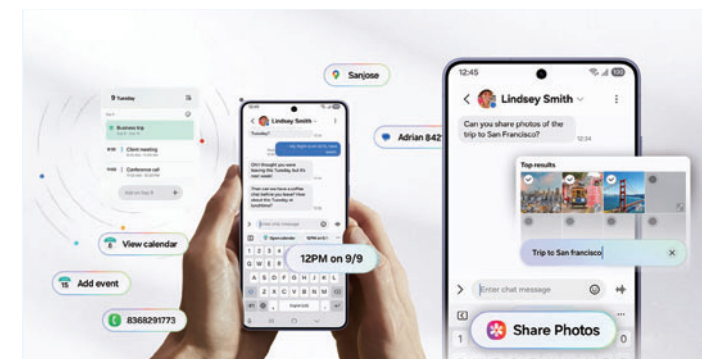

③ 초고속 충전
30분에 최대 75%까지 빠르게 충전할 수 있습니다. 업무나 영상 시청, 게임 등을 즐길 때 배터리가 없어도 금방 충전할 수 있습니다.

2 압도적인 카메라와 편집 경험

① 나이트그래피 비디오
노이즈를 효과적으로 제거하는 향상된 AP를 통해 어두운 환경에서도 더 밝고 선명한 영상을 촬영할 수 있습니다.

② 포토 어시스트
원하는 편집 내용을 텍스트로 입력하면 AI가 이미지를 생성해 주고, 다른 이미지의 일부분을 가져와 자연스럽게 합성할 수도 있습니다.

③ 수평 고정 슈퍼스테디
동영상 촬영 시 수평 잠금을 설정하면 흔들림을 줄이고 수평을 유지하기 때문에 예측할 수 없는 빠른 움직임도 일관되고 안정적인 구도로 촬영할 수 있습니다.

3 쉽고 편리한 AI 경험

① Now Nudge
내 스케줄을 보고 답장할 내용을 추천해 주거나, 사진을 빠르게 공유할 수 있도록 앨범을 띄워주는 등 내가 필요한 순간에 알아서 스마트하게 제안해 줍니다.

② 서클 투 서치
마음에 드는 스타일을 발견했을 때 서클 투 서치를 통해 여러 아이템을 한 번에 찾고 쇼핑할 수 있습니다.

* 프라이버시 디스플레이 * S26 Ultra 한정 * 프라이버시 디스플레이 기능은 주변 시야를 제한하기 위해 화면의 시야각을 제어하며 설정에서 활성화할 수 있습니다. 설정에서 특정 앱에 대한 활성화도 가능합니다. 시야각 외부에서는 이미지 품질의 일부 변화가 발생할 수 있습니다. 시야각이나 밝기와 같은 시청 환경에 따라 다른 사람에게 일부 정보가 어둡게 보일 수 있습니다. 민감한 정보를 노출할 때는 주의하는 것이 좋습니다. * 베이퍼 챔버 * S26 Ultra 한정 * S26 Ultra 비교 기준 * 초고속 충전 * S26 Ultra 한정 * 충전 어댑터와 무선 충전기는 별매입니다. * 실제 배터리 사용 시간은 네트워크 환경, 사용된 기능이나 앱, 통화 및 메시지 빈도, 충전 횟수 등 기타 여러 요인에 따라 다를 수 있습니다. 일반적인 사용 패턴을 기준으로 UX Connect Research가 SM-S942, SM-S947, SM-S948 사전 출시 모델을 LTE, 5G 서브6 네트워크를 이용해 2026년 1월 8일부터 2026년 1월 30일까지 미국과 영국에서 독립적으로 측정된 실험 결과입니다. 5G mmWave 네트워크로 실험하지 않았습니다. * 나이트그래피 비디오 * 조명 조건, 피사체의 수, 초점이 맞지 않거나 움직이는 등 촬영 조건에 따라 결과는 달라질 수 있습니다. * 포토 어시스트는 네트워크 연결 및 삼성 계정 로그인이 필요합니다. 서비스 이용 가능 여부는 국가, 언어, 기기 모델에 따라 다를 수 있습니다. 편집하면 사진 크기가 조절될 수 있습니다. AI에 의해 이미지가 생성되었음을 나타내기 위해, 지정되는 이미지 결과물 위에 워터마크가 덧붙여집니다. 생성된 결과물의 정확성과 신뢰성은 보장되지 않습니다. * Now Nudge 기능은 삼성 계정 로그인이 필요합니다. 이용 가능한 국가와 특정점은 국가, 지역, 언어에 따라 달라질 수 있습니다. 문자 메시지 알림은 삼성 메시지, 구글 메시지, 구글 채팅, WhatsApp, WhatsApp Business, 카카오톡, LINE, Signal, Instagram(DM), Tango, NTT Docomo 메시지, KDDI 메시지 등 일부 타사 메시징 앱에서 사용할 수 있습니다. Now Nudge에서 사진 공유 기능은 이미지를 분석하여 작동합니다. 결과의 정확성은 보장하지 않습니다. * 서클 투 서치는 Google LLC의 상표입니다. 이해를 돕기 위해 순서를 단축하였으며, 연출된 이미지입니다. 설정을 위해 사용된 이미지입니다. 서비스 이용 가능 여부는 국가, 언어, 기기 모델에 따라 다를 수 있습니다. 인터넷 연결이 필요합니다. 사용자는 안드로이드 및 구글 앱을 최신 버전으로 업데이트해야 할 수도 있습니다. 해당 기능은 호환되는 앱과 화면에서만 작동합니다. 결과의 정확성은 보장되지 않습니다.