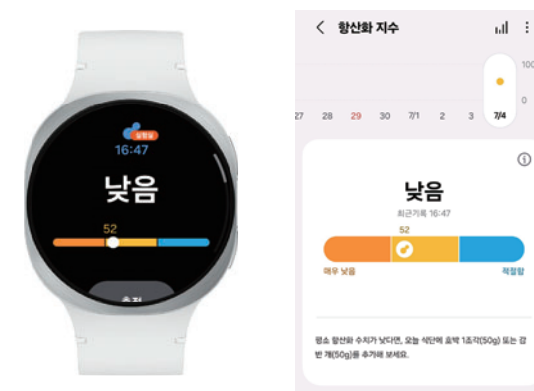

1 새로워진 쿠션 디자인

40 mm (실버, 그라파이트)

44 mm (실버, 그라파이트)

갤럭시 워치 울트라에서 처음 선보인 쿠션 디자인이 갤럭시 워치의 시그니처 디자인이 되었습니다. 갤럭시 워치8은 어떠한 스타일에도 잘 어울리는 미니멀한 디자인으로, 실버·그라파이트 2가지 색상과 40 mm·44 mm 2가지 사이즈로 만나볼 수 있습니다.

2 편안한 착용감

하드웨어 혁신으로 갤럭시 워치 시리즈 중 가장 얇은 두께를 자랑하며 인체공학적 디자인과 다이내믹 러그 시스템을 적용했습니다. 손목에 더욱 착 붙는 편안한 착용감으로 하루종일 착용해도 편안합니다.

3 나만의 맞춤형 러닝 코치

워치를 착용하고 야외에서 12분동안 달리면 러닝 레벨을 측정해 줍니다. 1부터 10까지 본인의 러닝 레벨을 진단하고, 160개 이상의 개인 맞춤형 트레이닝 프로그램으로 체계적인 훈련을 제공하여 풀 마라톤까지 도전할 수 있도록 도와줍니다.

4 향상된 Well-Aging 지수 측정

향산화 지수와 혈관 스트레스 등 Well-Aging 지수를 측정할 수 있는 기능이 신규 추가되어, 저속노화 트렌드에 맞추어 건강한 생활 습관을 유지할 수 있도록 도와줍니다.