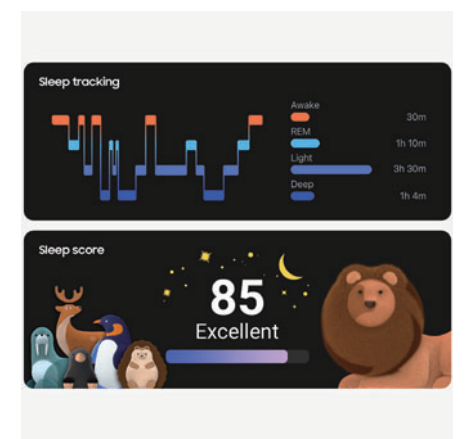

1 더 커진 디스플레이 & 가볍고 슬림해진 디자인

45% 더 커진 40.0 mm 디스플레이로 더 많은 작업을 수행할 수 있습니다. 넓어진 화면으로 더 쉽게 보고, 탭하고, 밀어 보세요. 18.5 g의 가벼운 알루미늄 바디와 슬림한 디자인으로 손목에 감기는 착용감까지 경험해 보세요.

2 한 번 충전으로 최대 13일 사용 가능

한 번 충전으로 최대 13일 동안 사용할 수 있습니다. 심지어 30분만에 최대 65% 까지 충전하죠. 배터리 걱정 없이 마음 편하게 건강을 관리하세요.

3 수영도 가능한 100가지 이상 운동 측정

5ATM과 IP68 등급으로 빗방울이나 먼지에도 안심하고 착용할 수 있습니다. 홈 버튼을 두 번만 누르면 100가지 이상의 운동 목록을 확인하고 기록할 수 있죠. 시작 버튼 누르는 걸 깜빡해도 걱정하지 마세요. 러닝 머신, 일립티컬 등 인기 있는 운동과 심지어 수영까지 자동으로 운동 상태를 인식하고 측정합니다.

4 잘 때도 가뿐하게 수면 측정