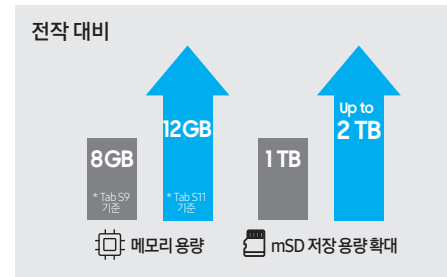

TABLET

4 극강의 시파워를 만드는 더 강력한 성능

강력한 성능 AP

더욱 향상된 NPU, CPU 및 GPU 성능으로 원하는 모든 기능과 앱, 콘텐츠 사이를 눈 깜짝할 사이 매끄럽게 전환하며, 부드러운 스크롤과 빠른 응답 속도를 제공합니다.

하루 종일 오래 지속되는 배터리

최대 23시간의 동영상 재생이 가능한 대용량 배터리와 빠른 충전속도로 바쁜 하루에도 걱정없이 든든한 전력을 유지해 줍니다.

업그레이드 된 메모리 용량

갤럭시 탭 S11은 메모리 용량이 12 GB로 늘어나 안정적인 사용 환경을 선사하고, mSD 최대 2 TB 저장 용량 확대로 고용량, 고화질 파일을 여유롭게 저장할 수 있습니다.

5 Samsung DeX로 펼치는 극대화된 생산성

Samsung Dex

Samsung DeX를 사용해 갤럭시 탭 S11 울트라 화면을 확장하고 최대 4개의 멀티태스킹 작업 공간을 구축해 보세요. 화면 간 앱을 자유롭게 이동해 매끄럽고 효율적인 워크플로우를 유지할 수 있으며, 창을 드래그 앤 드롭해 다중 화면으로 활용하거나, 탭에 저장된 콘텐츠를 모니터에 미러링해 홈 시어터처럼 감상할 수도 있죠.