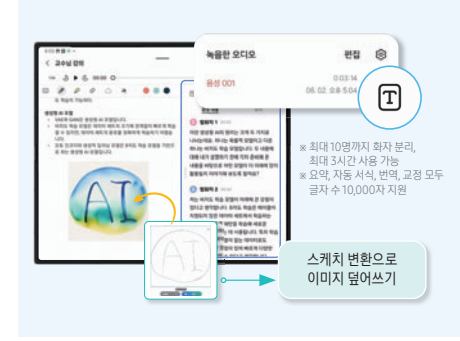

Galaxy 폴더블 AI

1 Galaxy AI – 통번역 | 마침내, 언어 장벽을 넘다

① 외국어 강의, 방송을 실시간 동시 통역 해주는 '듣기 모드'

② 외국어 간편부터 메뉴까지 한번에 번역, 검색까지 해주는 '서클 투 서치(전체 화면 번역)'

③ 외국인과의 자연스러운 실시간 대화가 가능한 '대면 대화 통역'

2 Galaxy AI – 생산성 | 드디어, AI 집사를 내 손 안에