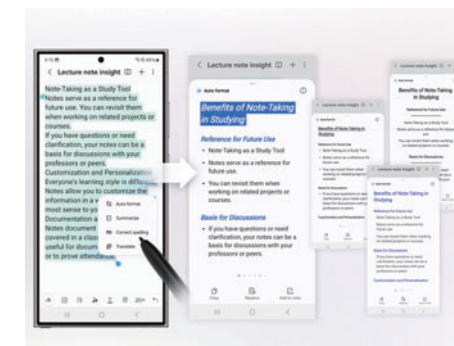

2 당신의 일상을 더 적은 노력으로 더 편하고 쉽게 만드는 갤럭시 AI

통화 중 [실시간 통역]
외국어로 통화가 필요할 때 언어의 제약 없이 대화할 수 있습니다.

대면 대화 [통역]
외국인과 직접 대면 대화할 때에도 실시간 통역이 가능합니다.

채팅 어시스트
대화 번역 및 문장 스타일 변경, 철자 및 문법 오류 수정을 간편하게 할 수 있습니다.

노트 어시스트
작성한 노트를 보기 좋게 정리해 주고, 내용을 구조화하여 요약해 줍니다.