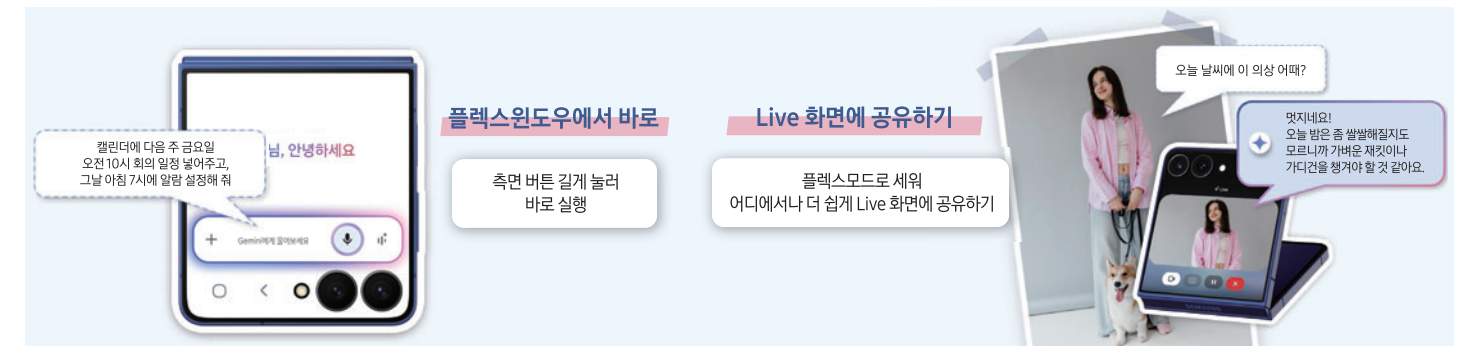

1 아이코닉 인피니티 디자인

① 얇은 베젤과 노치 없이 꼭 찬 "플렉스윈도우"

② 더 편안한 그림감과 향상된 휴대성의 "초슬림"

2 유니크한 플렉스캠 촬영 경험

① Z Flip만의 "유니크한 플렉스캠 촬영 경험"

3 플렉스윈도우 최적화 Galaxy AI

① 플렉스윈도우에서 바로 "Gemini Live"

* 갤럭시 Z 플립7의 커버 디스플레이 크기는 코너 곡선을 제외하고 직각화하여 대각선으로 측정 시 104.8 mm, 직각화하지 않고 측정 시 102.3 mm 입니다. 둥근 모서리와 카메라 홀로 인해 실제 보이는 영역은 디스플레이 크기보다 작습니다.
* 갤럭시 Z 플립6의 커버 디스플레이 크기는 코너 곡선을 제외하고 직각화하여 대각선으로 측정 시 86.1 mm 입니다. 둥근 모서리와 하단의 절삭 영역으로 인해 실제 보이는 영역은 전체 면적의 약 95 % 입니다.
* 크기와 무게는 제품 구성 및 제조 과정에 따라 다를 수 있습니다. * 접힌 상태 두께는 커버 디스플레이부터 후면 글래스까지 측정된 값입니다. * 펼친 상태 두께는 글래스의 상단부터 하단까지 측정된 값입니다.
* 자동 줌 기능은 플렉스모드에서 후면 카메라로 사용할 수 있으며, 줌을 수동으로 조정하면 해제됩니다. 저조도 조건에서는 제한됩니다. 기기가 움직이거나 피사체가 너무 가까우면 작동하지 않을 수 있습니다.
* 플렉스모드를 지원하는 각도는 75°~115° 입니다. 각도가 일정 범위를 벗어날 경우 제품이 완전히 펼쳐지거나 접힐 수 있습니다.
* Gemini는 Google LLC의 상표입니다. 이해를 돕기 위한 결과이며 실제와 다를 수 있습니다. Gemini Live 사용 시 인터넷 연결 및 구글 계정 로그인에 필요합니다. 서비스의 이용 가능 여부는 국가 및 언어, 기기 모델에 따라 다를 수 있으며 18세 이상 사용자에만 제공됩니다. 특정 기능 및 특정 계정과 호환됩니다. 기능 및 결과는 구독 여부에 따라 다를 수 있습니다. 결과의 정확성은 보장되지 않습니다.
* 플렉스모드를 지원하는 각도는 75°~115° 입니다. 각도가 일정 범위를 벗어날 경우 제품이 완전히 펼쳐지거나 접힐 수 있습니다.
* 일부 기능은 지원 시점이 연벽 이후로 조정될 수 있습니다.