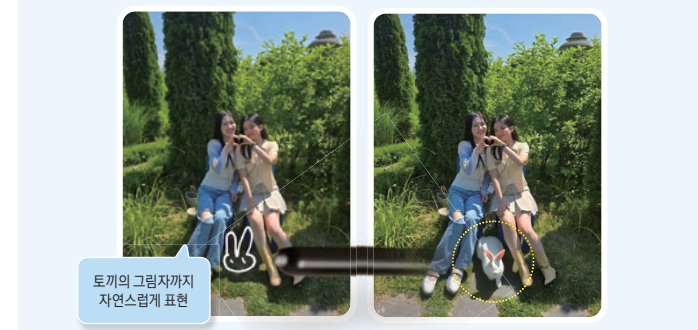

4 Galaxy AI – Creativity | 앞으로는, 당신도 금손

① 대충 그려도 시가 알아서 완성해주는 '드로잉 어시스트(스케치 변환)'