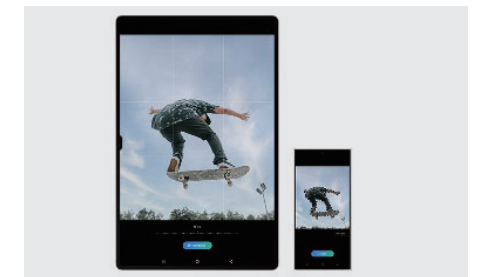

3 Galaxy AI – 창의성 | 이제는, 나도 금손

드로잉 어시스트

대충 그려도 시가 알아서 완성해주는 드로잉 어시스트(스케치 변환)

드로잉 어시스트

기존에 있던 사진/그림에도 추가 드로잉 가능한 드로잉 어시스트(스케치 변환)

포토 어시스트

원하는 피사체의 위치와 크기 조정, 배경 채우기까지 쉽게 되는 포토 어시스트

* 이해를 돕기 위해 연출된 이미지입니다. 실제 LUX/UI는 다를 수 있습니다. 화면 내의 내용은 시뮬레이션된 이미지이며 데모 목적으로만 사용됩니다. 특정 Galaxy AI 기능을 사용하려면 삼성 계정 로그인 및 네트워크 연결이 필요할 수 있습니다.
* 사용자는 Android 및 Google 앱을 최신 버전으로 업데이트해야 할 수 있습니다. 삼성은 AI 기능에서 제공하는 출력의 정확성, 안전성 또는 신뢰성에 대해 어떠한 약속, 보증 또는 보장을 하지 않습니다. Galaxy AI 기능은 지원되는 삼성 갤럭시 기기에서 2025년 말까지 무료로 제공됩니다. 타사에서 제공하는 AI 기능에는 다른 약관이 적용될 수 있습니다. 지역/국가, OS/One UI 버전, 기기 모델, 통신사에 따라 이용 가능 여부가 다를 수 있습니다. Galaxy AI 서비스는 AI 사용에 대한 연령 제한이 있는 일부 지역에서 미성년자에게 제한될 수 있습니다. 특정 언어의 경우 통역사를 사용하려면 언어 팩을 다운로드해야 할 수 있습니다. 서비스 이용 가능 여부는 언어에 따라 다를 수 있습니다.