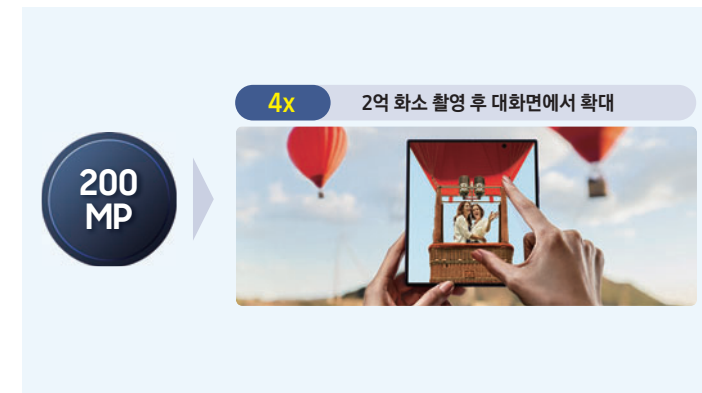

1 바타입 폰을 펼치면 대화면 시폰

① 접혀 있어도 바타입 폰처럼 얇은 “초슬림”

② 대화면이지만 바타입 폰보다 가벼운 “초경량”

2 Ultra급 2억 화소 초고해상도 카메라

① 감동적인 디테일의 “2억 화소 초고해상도 카메라”

② 갤럭시 폴더블 최초 “오토 포커스 접사 모드”

3 대화면에서 펼쳐지는 Galaxy AI

① 대화면에서의 “Gemini Live”