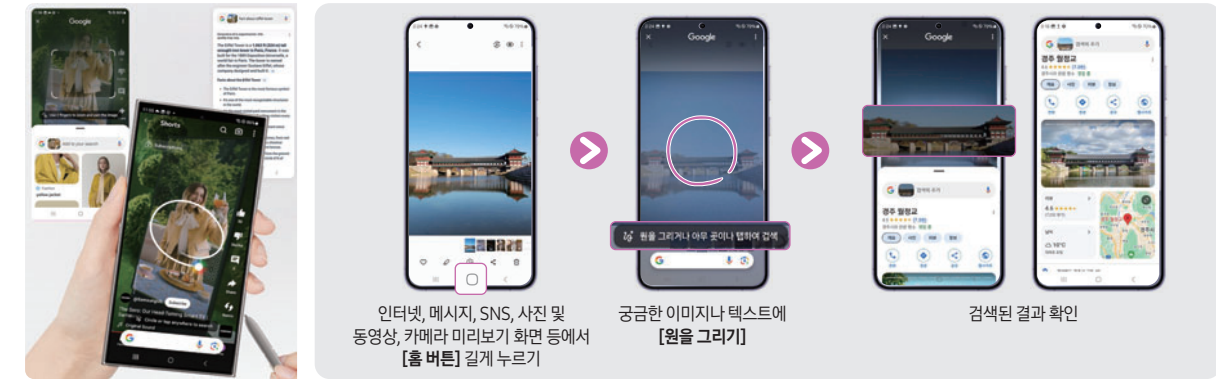

* 제품 무게는 구성 및 제조 여건에 따라 달라질 수 있습니다.

Galaxy S24 Ultra

Galaxy S24 | S24+

1 일상의 수많은 검색을 어느 화면에서든 서클 하나로 간편한 검색 서클 투 서치

어느 화면에서든 원을 그려 바로 검색

궁금한 게 있다면 동영상, 이미지, 카메라 미리보기, 텍스트 등 어느 화면에서든 홈 버튼을 길게 누른 후 원을 그리면 지금 보고 있던 화면을 벗어나지 않고도 다양한 정보를 확인할 수 있습니다.

2 당신의 일상을 더 적은 노력으로 더 편하고 쉽게 만드는 갤럭시 AI

통화 중 [실시간 통역]
외국어로 통화가 필요할 때 언어의 제약 없이 대화할 수 있습니다.

대면 대화 [통역]
외국인과 직접 대면 대화할 때에도 실시간 통역이 가능합니다.

채팅 어시스트
대화 번역 및 문장 스타일 변경, 철자 및 문법 오류 수정을 간편하게 할 수 있습니다.

노트 어시스트
작성한 노트를 보기 좋게 정리해 주고, 내용을 구조화하여 요약해 줍니다.