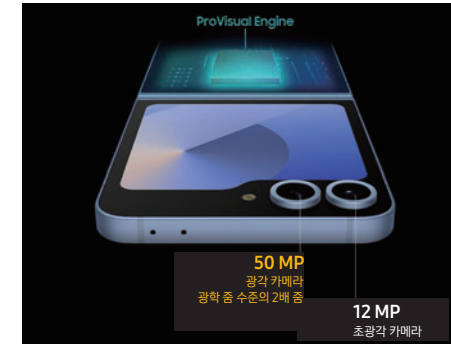

1 고화소 카메라 | 막 찍어도 인생 사진 카메라

① S24+와 동일한 갤럭시 Z플립 최초 '50 MP 초고해상도 카메라'

* "광학 줌 수준"은 적용형 픽셀 센서를 기반으로 한 스페이스 줌입니다.
"광학 줌 수준"의 배율은 광학 줌 배율을 의미하는 것이 아닙니다.