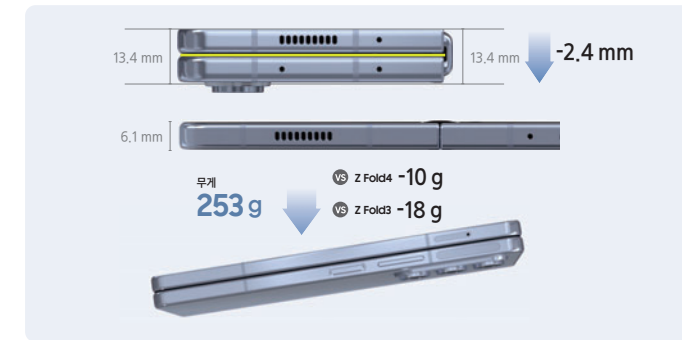

1 보다 가볍게 한 손에 들어오는 슬림 디자인

더 가볍게, 더 슬림하게, 한 손에 착 붙는 그립감의 플렉스 힌지