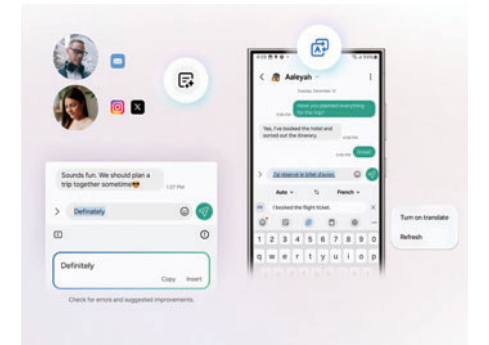

* 제품 무게는 구성 및 제조 여건에 따라 달라질 수 있습니다.

Galaxy S24 Ultra

Galaxy S24 | S24+

1 일상의 수많은 검색을 어느 화면에서든 서클 하나로 간편한 검색 서클 투 서치

어느 화면에서든 원을 그려 바로 검색

궁금한 게 있다면 동영상, 이미지, 카메라 미리보기, 텍스트 등 어느 화면에서든 홈 버튼을 길게 누른 후 원을 그리면 지금 보고 있던 화면을 벗어나지 않고도 다양한 정보를 확인할 수 있습니다.

2 당신의 일상을 더 적은 노력으로 더 편하고 쉽게 만드는 갤럭시 AI

통화 중 [실시간 통역]
외국어로 통화가 필요할 때 언어의 제약 없이 대화할 수 있습니다.

대면 대화 [통역]
외국인과 직접 대면 대화할 때에도 실시간 통역이 가능합니다.

채팅 어시스트
대화 번역 및 문장 스타일 변경, 철자 및 문법 오류 수정을 간편하게 할 수 있습니다.

노트 어시스트
작성한 노트를 보기 좋게 정리해 주고, 내용을 구조화하여 요약해 줍니다.