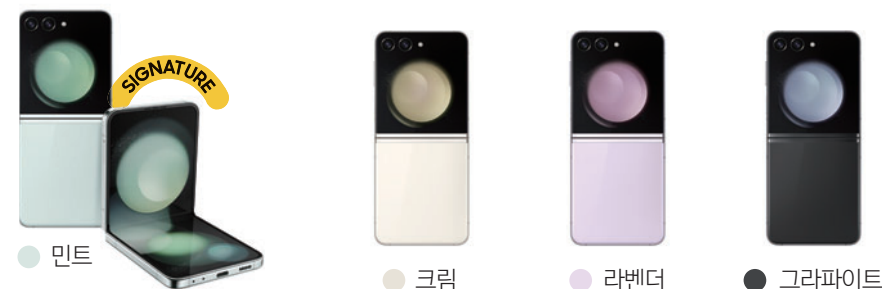

Galaxy Z Flip5

SM-F731N

크기 / 무게	접었을 때 : 85.1 × 71.9 × 15.1 mm 펼쳤을 때 : 165.1 × 71.9 × 6.9 mm / 187 g
디스플레이	메인 : 170.3 mm FHD+ Dynamic AMOLED 2X 커버 : 86.1 mm Super AMOLED * 화면 크기는 모서리 부분을 직각화하여 측정하였습니다.
카메라	전면 : 10 MP(F2.2) 후면 : 12 MP(F1.8) + 12 MP(F2.2)
메모리	8 GB + 256 GB, 8 GB + 512 GB * micro SD 슬롯 미지원
배터리	3,700 mAh
색상	민트, 그라파이트, 크림, 라벤더