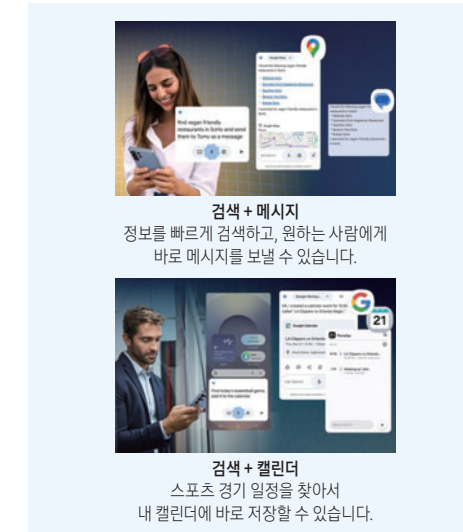

Galaxy S25 Ultra

티타늄 실버블루 티타늄 그레이 티타늄 화이트실버 티타늄 블랙

Signature

Galaxy S25 | S25+

네이비 아이스블루 민트 실버 웨도우

S25+ Signature

S25 Signature

1 사람처럼 자연스러운 AI 경험

1 AI 버튼
자연스러운 대화를 통해 궁금한 것에 대한 심도있는 답변을 얻을 수 있고, 쉽게 찾아주는 멀티 모달 검색을 할 수 있습니다.

2 통합형 AI 플랫폼
여러 앱을 명령어 한 번에 여러 단계 거쳐야했던 일들을 사람과 대화하듯 자연스럽게 말하여 간편하게 실행할 수 있습니다.

3 개인 맞춤형 AI
내가 일일이 찾아보지 않아도 내가 오늘 해야할 일을 놓치지 않고, 지금 필요한 기능을 빠르게 실행할 수 있도록 알려줍니다.