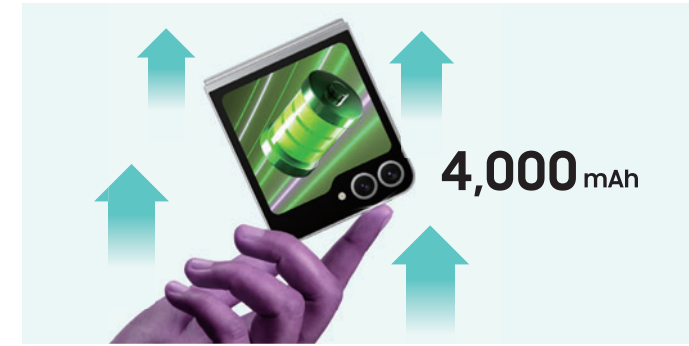

2 대용량 배터리 | 보조 배터리 필요 없는 빵빵한 배터리

① S24+와 동일한 용량으로 하루 종일 여유롭게 마음껏 '4,000 mAh 대용량 배터리'