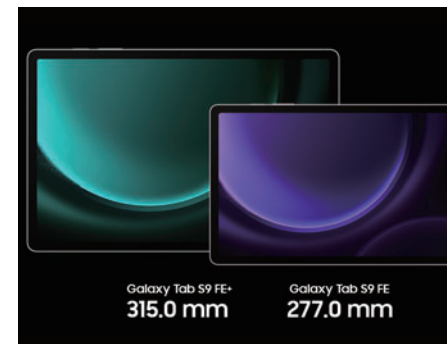

3 풍부한 컬러와 생동감 넘치는 디스플레이로 PC의 생산성까지

풍부한 컬러와 생동감 넘치는 디스플레이

고해상도의 디스플레이로 좋아하는 것을 더욱 생생하게 감상하세요. 풍부한 DCI-P3 색상 영역과 강화된 밝기로 색상과 디테일이 살아납니다.