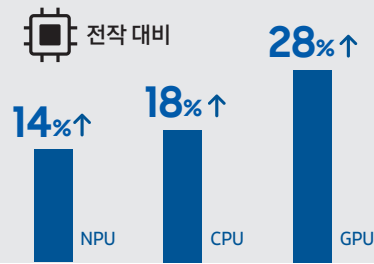

더할 나위 없는 내구성

IP68 적용과 탭 S9시리즈 대비 10% 더 강해진 아머 알루미늄 프레임 적용으로 더할 나위 없는 내구성

7 향상된 AP | 최신 성능으로 강력해진 퍼포먼스

최신 성능의 AP

최신 성능의 AP(Dimensity 9300+) 탑재로 파워풀한 성능 선사. 전작비 NPU 14% ↑, CPU 18% ↑, GPU 28% ↑

메모리 스토리지(저장용량)
Tab S10 Ultra
최대 16 GB RAM + 1 TB
Tab S10+
최대 12 GB RAM + 512 GB