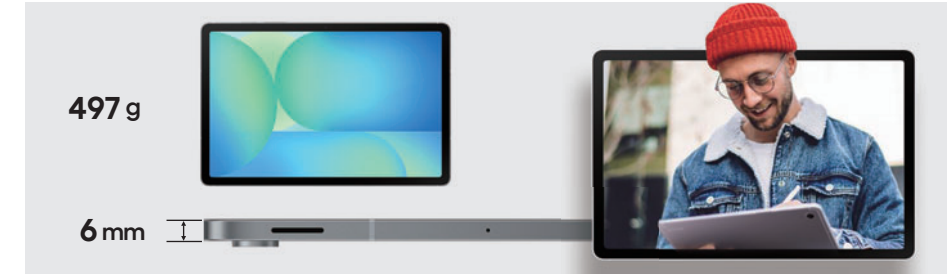

“나한테 좋은 것만 제대로 담은 Tab S10 FE | S10 FE+”

2 언제 어디서나 자유로운 휴대성과 내구성

슬림 & 라이트

6 mm 두께, 497 g 무게(* Tab S10 FE(Wi-Fi) 기준)로 자유로운 휴대성

*제품 무게와 두께는 구성 및 제조 여건에 따라 달라질 수 있습니다.