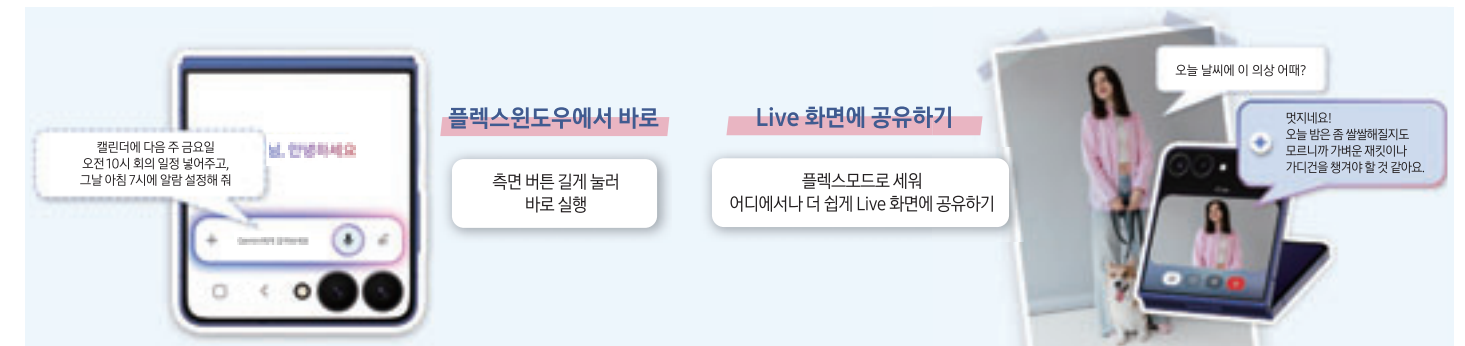

1 아이코닉 인피니티 디자인

① 얇은 베젤과 노치 없이 꼭 찬 “플렉스윈도우”

② 더 편안한 그림감과 향상된 휴대성의 “초슬림”

2 유니크한 플렉스캠 촬영 경험

① Z Flip만의 “유니크한 플렉스캠 촬영 경험”

3 플렉스윈도우 최적화 Galaxy AI

① 플렉스윈도우에서 바로 “Gemini Live”

* 갤럭시 Z 플립7의 커버 디스플레이 크기는 코너 곡선을 제외하고 직각화하여 대각선으로 측정 시 104.8 mm, 직각화하지 않고 측정 시 102.3 mm 입니다. 둥근 모서리와 카메라 홀로 인해 실제 보이는 영역은 디스플레이 크기보다 작습니다.
* 갤럭시 Z 플립6의 커버 디스플레이 크기는 코너 곡선을 제외하고 직각화하여 대각선으로 측정 시 86.1 mm 입니다. 둥근 모서리와 하단의 절삭 영역으로 인해 실제 보이는 영역은 전체 면적의 약 95 % 입니다.
* 크기와 무게는 제품 구성 및 제조 과정에 따라 다를 수 있습니다. * 접힌 상태 두께는 커버 디스플레이부터 후면 글래스까지 측정된 값입니다. * 펼친 상태 두께는 글래스의 상단부터 하단까지 측정된 값입니다.
* 자동 줌 기능은 플렉스모드에서 후면 카메라로 사용할 수 있으며, 줌을 수동으로 조정하면 해제됩니다. 저조도 조건에서는 제한됩니다. 기기가 움직이거나 피사체가 너무 가까우면 작동하지 않을 수 있습니다.
* 플렉스모드를 지원하는 각도는 75°~115° 입니다. 각도가 일정 범위를 벗어날 경우 제품이 완전히 펼쳐지거나 접힐 수 있습니다.
* Gemini는 Google LLC의 상표입니다. 이해를 돕기 위한 결과이며 실제와 다를 수 있습니다. Gemini Live 사용 시 인터넷 연결 및 구글 계정 로그인에 필요합니다. 서비스의 이용 가능 여부는 국가 및 언어, 기기 모델에 따라 다를 수 있으며 18세 이상 사용자에겐만 제공됩니다. 특정 기능 및 특정 계정과 호환됩니다. 기능 및 결과는 구독 여부에 따라 다를 수 있습니다. 결과의 정확성은 보장되지 않습니다.
* 플렉스모드를 지원하는 각도는 75°~115° 입니다. 각도가 일정 범위를 벗어날 경우 제품이 완전히 펼쳐지거나 접힐 수 있습니다.
* 일부 기능은 지원 시점이 연벽 이후로 조정될 수 있습니다.