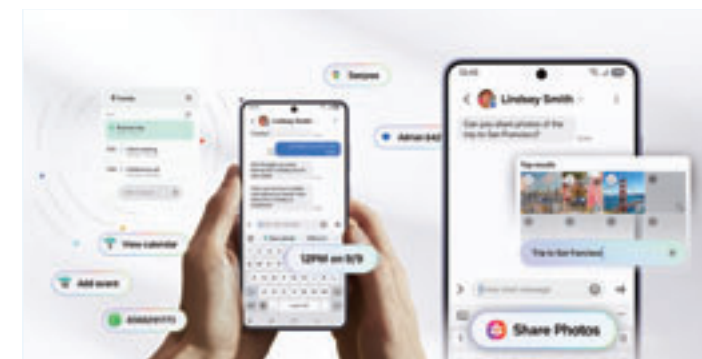

③ 초고속 충전
30분에 최대 75%까지 빠르게 충전할 수 있습니다. 업무나 영상 시청, 게임 등을 즐길 때 배터리가 없어도 금방 충전할 수 있습니다.

2 압도적인 카메라와 편집 경험

① 나이트그래피 비디오
노이즈를 효과적으로 제거하는 향상된 AP를 통해 어두운 환경에서도 더 밝고 선명한 영상을 촬영할 수 있습니다.

② 포토 어시스트
원하는 편집 내용을 텍스트로 입력하면 AI가 이미지를 생성해 주고, 다른 이미지의 일부분을 가져와 자연스럽게 합성할 수도 있습니다.

③ 수평 고정 슈퍼스테디
동영상 촬영 시 수평 잠금을 설정하면 흔들림을 줄이고 수평을 유지하기 때문에 예측할 수 없는 빠른 움직임도 일관되고 안정적인 구도로 촬영할 수 있습니다.

3 쉽고 편리한 AI 경험

① Now Nudge
내 스케줄을 보고 답장할 내용을 추천해 주거나, 사진을 빠르게 공유할 수 있도록 앨범을 띄워주는 등 내가 필요한 순간에 알아서 스마트하게 제안해 줍니다.

Galaxy 폴더블 AI

1 Galaxy AI – 통번역 | 마침내, 언어 장벽을 넘다

① 외국어 강의, 방송을 실시간으로 통역해주는 '듣기 모드'

② 외국어 간판부터 메뉴까지 한번에 번역, 검색까지 해주는 '서클 투 서치(전체 화면 번역)'

③ 외국인과의 자연스러운 실시간 대화가 가능한 '대면 대화 통역'

2 Galaxy AI – 생산성 | 드디어, AI 집사를 내 손 안에