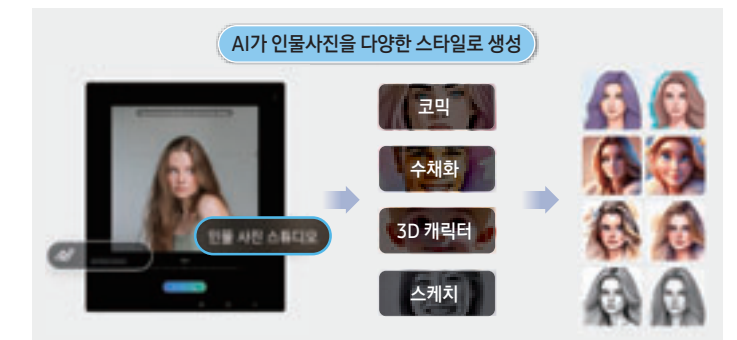

② 원어 강의노트, 학원 교재 등 PDF 문서도 그 포맷 그대로 번역해주는 '노트 어시스트(PDF 오버레이 번역)'

③ TED, 원어 강의도 실시간 완벽 번역해서 들려주는 '듣기 모드'

4 Galaxy AI – Creativity | 앞으로는, 당신도 금손

① 대중 그려도 시가 알아서 완성해주는 '드로잉 어시스트(스케치 변환)'

② 막 찍어도 알아서 A컷으로 만들어주는 '포토 어시스트'