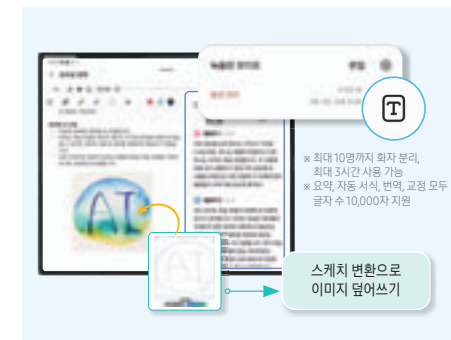

* 포토 어시스트 기능은 네트워크 연결 및 삼성 계정 로그인에 필요합니다. 생성형 편집으로 편집하면 사진 크기가 최대 12 MP로 조정되며, AI에 의해 이미지가 생성되었음을 나타내기 위해, 저장되는 이미지 결과를 위해 워터마크가 덧붙여집니다. 라이브 효과 기능은 JPG, HEIC(HEIF), BMP, PNG 및 WebP 파일에서만 지원됩니다. 인스턴트 슬로우 모션 기능은 삼성 비디오 플레이어와 삼성 갤러리 앱에서 사용할 수 있습니다. 특정 비디오 파일 형식에서는 사용하지 못할 수도 있습니다. 생성된 결과물의 정확성과 신뢰성은 보장되지 않습니다.

Galaxy 폴더블 AI

1 Galaxy AI – 통번역 | 마침내, 언어 장벽을 넘다

① 외국어 강의, 방송을 실시간으로 통역해주는 '듣기 모드'

② 외국어 간판부터 메뉴까지 한번에 번역, 검색까지 해주는 '서클 투 서치(전체 화면 번역)'

③ 외국인과의 자연스러운 실시간 대화가 가능한 '대면 대화 통역'

2 Galaxy AI – 생산성 | 드디어, AI 집사를 내 손 안에