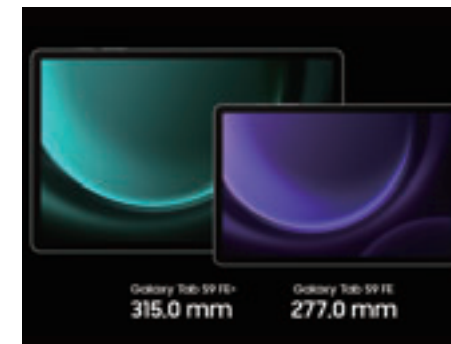

3 풍부한 컬러와 생동감 넘치는 디스플레이로 PC의 생산성까지

풍부한 컬러와 생동감 넘치는 디스플레이

고해상도의 디스플레이로 좋아하는 것을 더욱 생생하게 감상하세요. 풍부한 DCI-P3 색상 영역과 강화된 밝기로 색상과 디테일이 살아납니다.