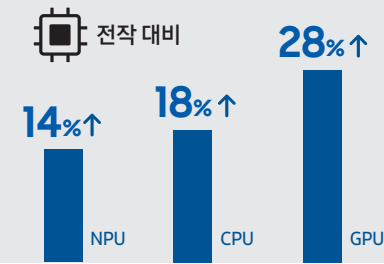

더할 나위 없는 내구성

IP68 적용과 탭 S9시리즈 대비 10% 더 강해진
아머 알루미늄 프레임 적용으로 더할 나위 없는 내구성

7 향상된 AP | 최신 성능으로 강력해진 퍼포먼스

최신 성능의 AP

최신 성능의 AP(Dimensity 9300+) 탑재로 파워풀한 성능 선사.
전작비 NPU 14% ↑, CPU 18% ↑, GPU 28% ↑

메모리 스토리지(저장용량)	
Tab S10 Ultra	최대 16 GB RAM + 1 TB
Tab S10+	최대 12 GB RAM + 512 GB