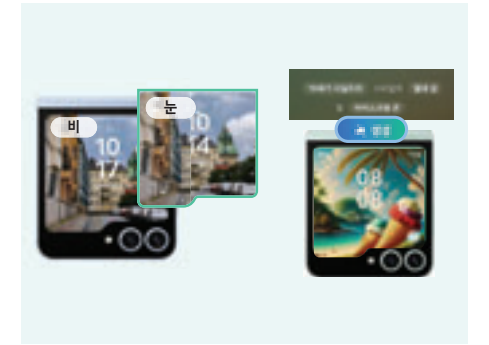

Galaxy Z Flip6

SM-F741N

크기 / 무게	접었을 때 : 85.1 × 71.9 × 14.9 mm 펼쳤을 때 : 165.1 × 71.9 × 6.9 mm / 187 g
디스플레이	메인 : 170.3 mm FHD+ Dynamic AMOLED 2X 커버 : 86.1 mm Super AMOLED * 디스플레이 크기는 코너 곡선을 제외하고 직각화하여 대각선으로 측정
카메라	전면 : 10 MP(F2.2) 후면 : 12 MP(F1.8) + 12 MP(F2.2)
메모리	12 GB + 256 GB, 12 GB + 512 GB * micro SD 슬롯 미지원
배터리	4,000 mAh
색상	블루, 옐로우, 실버 세도우, 민트

1 고화소 카메라 | 막 찍어도 인생 사진 카메라

① S24+와 동일한 갤럭시 Z플립 최초 '50 MP 초고해상도 카메라'

* "광학 줌 수준"은 적용형 픽셀 센서를 기반으로 한 스페이스 줌입니다. "광학 줌 수준"의 배율은 광학 줌 배율을 의미하는 것이 아닙니다.

② 알아서 당기고 밀어 최적의 구도를 찾아주는 '자동 줌'

③ 터치 몇 번으로 내 폰 화면을 트렌디하게 꾸며주는 'AI 꾸미기'