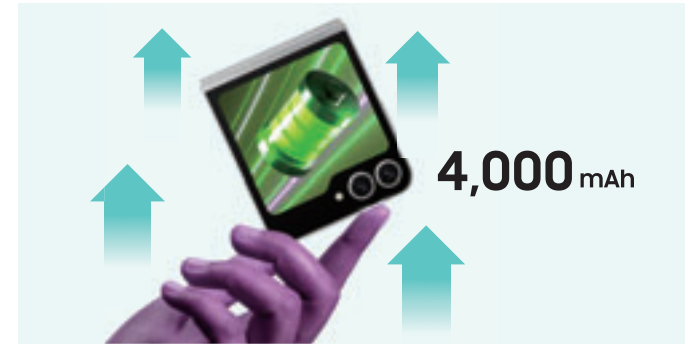

2 대용량 배터리 | 보조 배터리 필요 없는 뽕뽕한 배터리

① S24+와 동일한 용량으로 하루 종일 여유롭게 마음껏 '4,000 mAh 대용량 배터리'