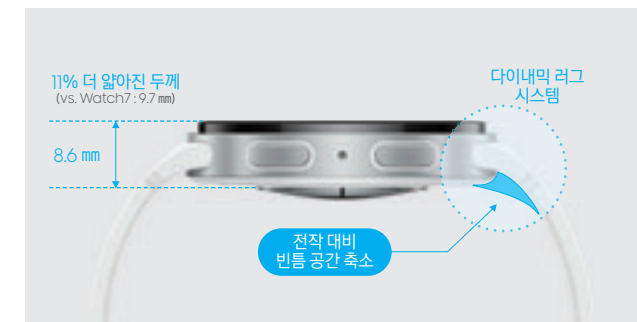

1 새로워진 쿠션 디자인

40 mm (실버, 그라파이트)

44 mm (실버, 그라파이트)

갤럭시 워치 울트라에서 처음 선보인 쿠션 디자인이 갤럭시 워치의 시그니처 디자인이 되었습니다.
갤럭시 워치8은 어떠한 스타일에도 잘 어울리는 미니멀한 디자인으로, 실버·그라파이트 2가지 색상과 40 mm·44 mm 2가지 사이즈로 만나볼 수 있습니다.

2 편안한 착용감

하드웨어 혁신으로 갤럭시 워치 시리즈 중 가장 얇은 두께를 자랑하며 인체공학적 디자인과 다이내믹 레그 시스템을 적용했습니다.
손목에 더욱 착 붙는 편안한 착용감으로 하루종일 착용해도 편안합니다.