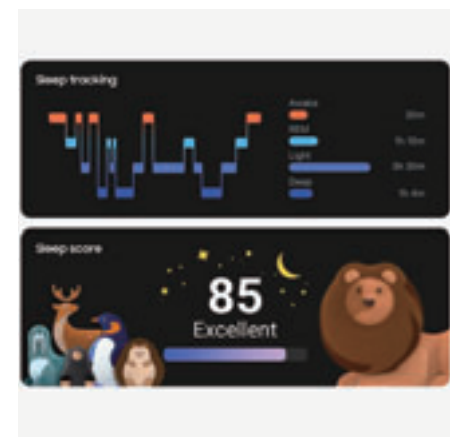

1 더 커진 디스플레이 & 가볍고 슬림해진 디자인

45% 더 커진 40.0 mm 디스플레이로 더 많은 작업을 수행할 수 있습니다. 넓어진 화면으로 더 쉽게 보고, 탭하고, 밀어 보세요. 18.5 g의 가벼운 알루미늄 바디와 슬림한 디자인으로 손목에 감기는 착용감까지 경험해 보세요.

2 한 번 충전으로 최대 13일 사용 가능

한 번 충전으로 최대 13일 동안 사용할 수 있습니다. 심지어 30분만에 최대 65% 까지 충전하죠. 배터리 걱정 없이 마음 편하게 건강을 관리하세요.

3 수영도 가능한 100가지 이상 운동 측정

5ATM과 IP68 등급으로 빗방울이나 먼지에도 안심하고 착용할 수 있습니다. 홈 버튼을 두 번만 누르면 100가지 이상의 운동 목록을 확인하고 기록할 수 있죠. 시작 버튼 누르는 걸 깜빡해도 걱정하지 마세요. 러닝 머신, 일립티컬 등 인기 있는 운동과 심지어 수영까지 자동으로 운동 상태를 인식하고 측정합니다.

4 잘 때도 가뿐하게 수면 측정