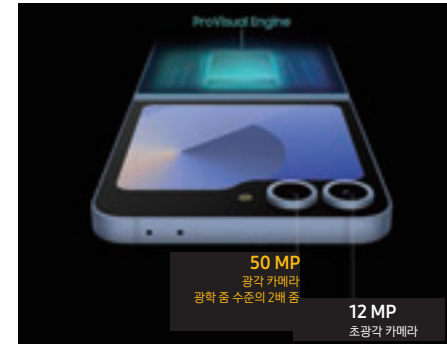

1 고화소 카메라 | 막 찍어도 인생 사진 카메라

① S24+와 동일한 갤럭시 Z플립 최초 '50 MP 초고해상도 카메라'

* "광학 줌 수준"은 적용형 픽셀 센서를 기반으로 한 스페이스 줌입니다. "광학 줌 수준"의 배율은 광학 줌 배율을 의미하는 것이 아닙니다.