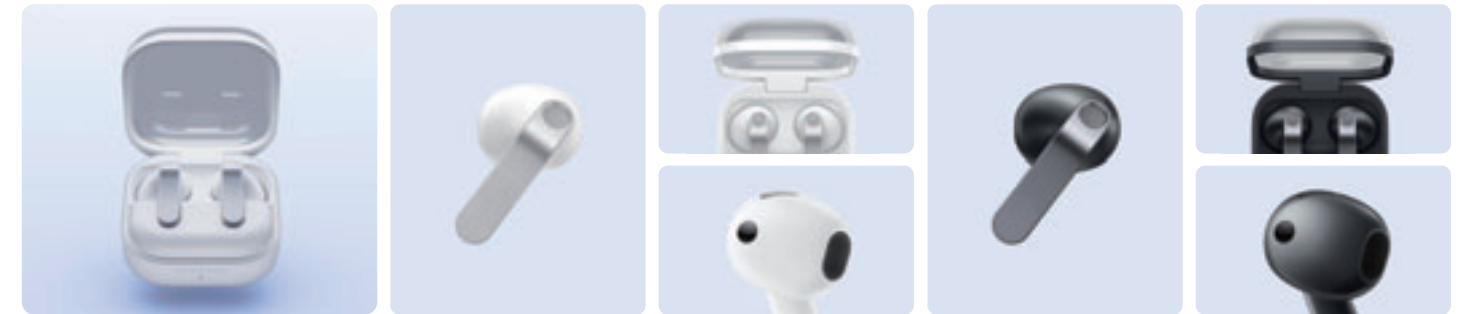

1 향상된 2-way 스피커

풍성하게 감싸는 Hi-Fi 사운드

갤럭시 버즈4의 11 mm 와이드 스피커는 풍부하고 균형 잡힌 사운드를 제공합니다. 깊고 묵직한 저음부터 선명함 고음까지 즐길 수 있습니다.

소음 속에서도 선명한 통화 품질

6개의 마이크가 사용자의 목소리를 선명하게 포착하고, 강화된 딥 뉴럴 네트워크 (DNN) 기술이 배경 소음을 지능적으로 분리합니다. 또한, 최대 16 kHz의 슈퍼 와이드밴드 (SWB) 덕분에 갤럭시 버즈4와 갤럭시 스마트폰 간 음성 통화가 끊김 없이 깨끗하게 이어집니다.

2 사용성까지 고려한 세련된 디자인

클램셸 타입의 새로워진 충전 케이스는 이어버드를 직관적으로 쉽게 넣고 뺄 수 있고, 반투명 커버로 외출 전 이어버드 유무를 쉽게 식별할 수 있습니다. 케이스 내부의 먼지, 땀 등 이물질 제거를 청소하기도 편해졌습니다.

3 환경에 맞춰 완성되는 한층 더 깊은 몰입감

고객 움직임만으로 핸즈프리 제어, 헤드 제스처

음성 명령 뿐만 아니라 머리를 끄덕이거나 좌우로 흔드는 제스처로 핸즈프리 제어가 가능합니다. 두 손에 집이 들려 있을 때 머리를 끄덕여 걸려온 전화를 받고, 머리를 좌우로 흔들며 시의 답변을 멈추는 것처럼, 말을 하기 곤란한 상황에서는 헤드 제스처로 빠르고 간편하게 명령할 수 있습니다.