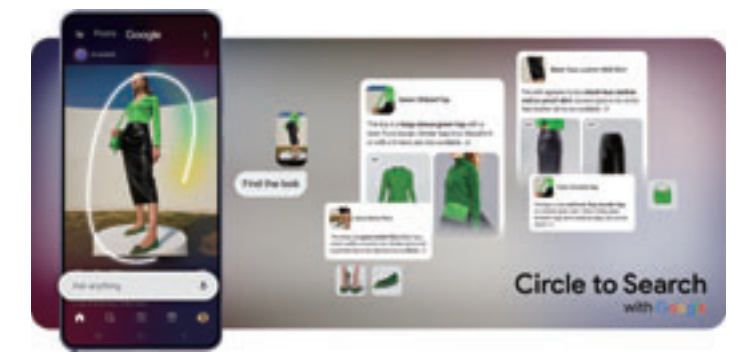

③ 초고속 충전
30분에 최대 75%까지 빠르게 충전할 수 있습니다. 업무나 영상 시청, 게임 등을 즐길 때 배터리가 없어도 금방 충전할 수 있습니다.

2 압도적인 카메라와 편집 경험

① 나이트그래피 비디오
노이즈를 효과적으로 제거하는 향상된 AP를 통해 어두운 환경에서도 더 밝고 선명한 영상을 촬영할 수 있습니다.

② 포토 어시스트
원하는 편집 내용을 텍스트로 입력하면 AI가 이미지를 생성해 주고, 다른 이미지의 일부분을 가져와 자연스럽게 합성할 수도 있습니다.

③ 수평 고정 슈퍼스테디
동영상 촬영 시 수평 잠금을 설정하면 흔들림을 줄이고 수평을 유지하기 때문에 예측할 수 없는 빠른 움직임도 일관되고 안정적인 구도로 촬영할 수 있습니다.

3 쉽고 편리한 AI 경험

① Now Nudge
내 스케줄을 보고 답장할 내용을 추천해 주거나, 사진을 빠르게 공유할 수 있도록 앨범을 띄워주는 등 내가 필요한 순간에 알아서 스마트하게 제안해 줍니다.