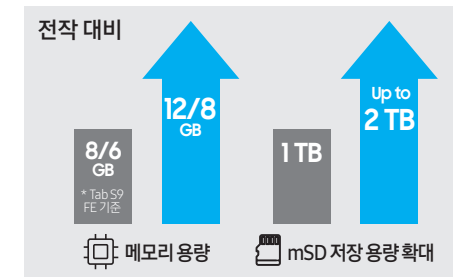

“나한테 좋은 것만 제대로 담은 Tab S10 FE | S10 FE+”

2 언제 어디서나 자유로운 휴대성과 내구성

슬림 & 라이트

6 mm 두께, 497 g 무게(* Tab S10 FE(Wi-Fi) 기준)로 자유로운 휴대성

*제품 무게와 두께는 구성 및 제조 여건에 따라 달라질 수 있습니다.

IP68

해변, 캠핑 등 다양한 환경에서
자유롭게 사용할 수 있는 뛰어난 방수방진

3 여러 작업을 한번에 빠르게 처리하는 강화된 성능

Exynos 1580

즐거하는 게임이나 그래픽 작업시
빠르게 처리하는 최신 성능의 AP 탑재

더 커진 메모리 용량

8/12 GB 메모리 용량, microSD 최대 2 TB 저장 용량 확대로
고용량, 고화질 파일을 여유롭게 저장

고해상도 카메라

업그레이드된 13 MP 후면카메라로
선명하고 디테일한 사진 촬영

4 인텔리전스 기능으로 작업 효율 향상