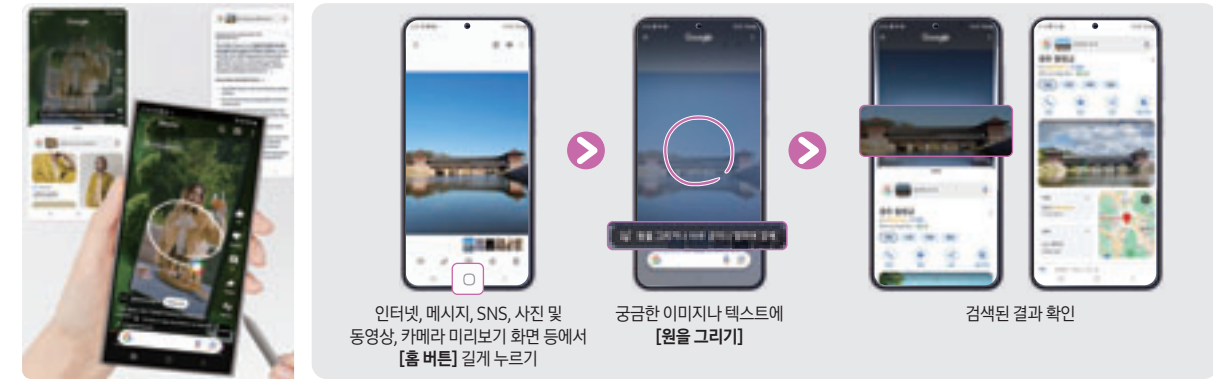

1 일상의 수많은 검색을 어느 화면에서든 서클 하나로 간편한 검색 서클 투 서치

인터넷, 메시지, SNS, 사진 및 동영상, 카메라 미리보기 화면 등에서 [홈 버튼] 길게 누르기

궁금한 이미지나 텍스트에 [원을 그리기]

검색된 결과 확인

어느 화면에서든 원을 그려 바로 검색

궁금한 게 있다면 동영상, 이미지, 카메라 미리보기, 텍스트 등 어느 화면에서든 홈 버튼을 길게 누른 후 원을 그리면 지금 보고 있던 화면을 벗어나지 않고도 다양한 정보를 확인할 수 있습니다.