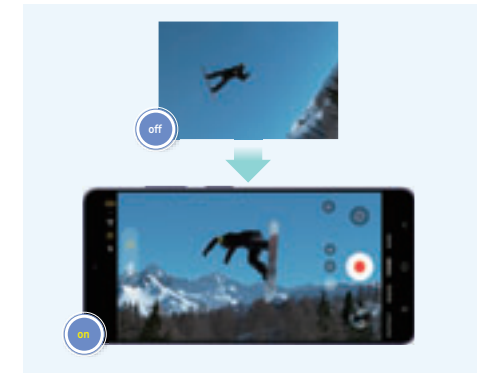

1 차원이 다른 퍼포먼스

① 프라이버시 디스플레이
S26 Ultra는 사생활 보호 필름을 따로 붙이지 않고도 자유로운 ON-OFF를 통해 상하좌우 어디에서든 타인의 시선으로부터 내 정보를 안전하게 지킬 수 있습니다.

② 베이퍼 챔버
새롭게 설계된 베이퍼 챔버가 적용돼 열 방출 능력이 향상됐습니다. 그래픽 사용이 많은 고사양 게임에도 안정적이고 부드러운 플레이를 경험할 수 있습니다.

③ 초고속 충전
30분에 최대 75%까지 빠르게 충전할 수 있습니다. 업무나 영상 시청, 게임 등을 즐길 때 배터리가 없어도 금방 충전할 수 있습니다.

2 압도적인 카메라와 편집 경험

① 나이트그래피 비디오
노이즈를 효과적으로 제거하는 향상된 AP를 통해 어두운 환경에서도 더 밝고 선명한 영상을 촬영할 수 있습니다.

② 포토 어시스트
원하는 편집 내용을 텍스트로 입력하면 AI가 이미지를 생성해 주고, 다른 이미지의 일부분을 가져와 자연스럽게 합성할 수도 있습니다.

③ 수평 고정 슈퍼스테디
동영상 촬영 시 수평 잠금을 설정하면 흔들림을 줄이고 수평을 유지하기 때문에 예측할 수 없는 빠른 움직임도 일관되고 안정적인 구도로 촬영할 수 있습니다.

3 쉽고 편리한 AI 경험

① Now Nudge
내 스케줄을 보고 답장할 내용을 추천해 주거나, 사진을 빠르게 공유할 수 있도록 앨범을 띄워주는 등 내가 필요한 순간에 알아서 스마트하게 제안해 줍니다.