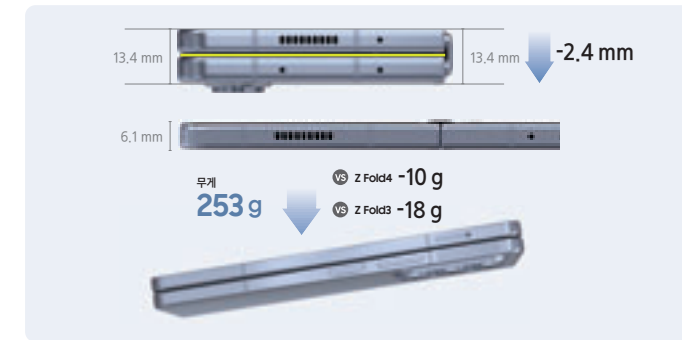

● 아이스 블루

● 크림

● 팬텀 블랙

* 폴더블 전용 S펜은 별매입니다. Slim S펜은 슬림 S펜 케이스 구매시 함께 제공됩니다.

1 보다 가볍게 한 손에 들어오는 슬림 디자인

더 가볍게, 더 슬림하게, 한 손에 착 붙는 그립감의 플렉스 힌지

듀얼 레일 설계로 강화된 내구성

2 고사양 게임을 더욱 실감나게 즐길 수 있는 파워풀한 성능과 대화면