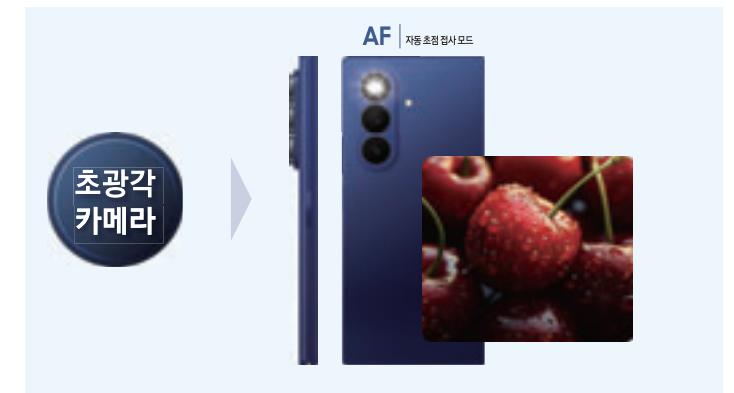

1 바타입 폰을 펼치면 대화면 AI폰

① 접혀 있어도 바타입 폰처럼 얇은 “초슬림”

② 대화면이지만 바타입 폰보다 가벼운 “초경량”

2 Ultra급 2억 화소 초고해상도 카메라

① 감동적인 디테일의 “2억 화소 초고해상도 카메라”

② 갤럭시 폴더블 최초 “오토 포커스 접사 모드”

3 대화면에서 펼쳐지는 Galaxy AI

① 대화면에서의 “Gemini Live”

* 크기와 무게는 제품 구성 및 제조 과정에 따라 다를 수 있습니다. * 접힌 상태 두께는 커버 디스플레이부터 후면 글래스까지 측정된 값입니다. * 펼친 상태 두께는 글래스의 상단부터 하단까지 측정된 값입니다.
* 2억 화소는 후면 광각 카메라에서만 사용할 수 있습니다. * 이해를 돕기 위해 연출된 이미지입니다. 실제 UX/UI는 다를 수 있습니다.
* Gemini는 Google LLC의 상표입니다. 이해를 돕기 위한 결과이며 실제와 다를 수 있습니다. Gemini Live 사용자 인터페이스 연결 및 구글 계정 로그인에 필요합니다.
서비스의 이용 가능 여부는 국가 및 언어, 기기 모델에 따라 다를 수 있으며 18세 이상 사용자에게만 제공됩니다. 특정 기능 및 특정 계정과 호환됩니다. 기능 및 결과는 구독 여부에 따라 다를 수 있습니다. 결과의 정확성은 보장되지 않습니다.