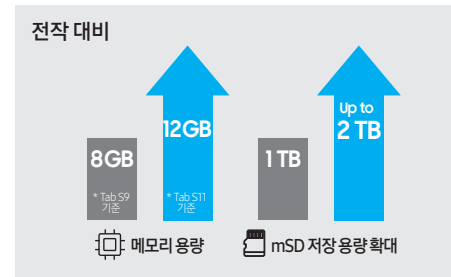

4 극강의 시파워를 만드는 더 강력한 성능

강력한 성능 AP

더욱 향상된 NPU, CPU 및 GPU 성능으로 원하는 모든 기능과 앱, 콘텐츠 사이를 눈 깜짝할 사이 매끄럽게 전환하며, 부드러운 스크롤과 빠른 응답 속도를 제공합니다.

하루 종일 오래 지속되는 배터리

최대 23시간의 동영상 재생이 가능한 대용량 배터리와 빠른 충전속도로 바쁜 하루에도 걱정없이 든든한 전력을 유지해 줍니다.

업그레이드 된 메모리 용량

갤럭시 탭 S11은 메모리 용량이 12 GB로 늘어나 안정적인 사용 환경을 선사하고, mSD 최대 2 TB 저장 용량 확대로 고용량, 고화질 파일을 여유롭게 저장할 수 있습니다.

5 Samsung DeX로 펼치는 극대화된 생산성

Samsung Dex

Samsung DeX를 사용해 갤럭시 탭 S11 울트라 화면을 확장하고 최대 4개의 멀티태스킹 작업 공간을 구축해 보세요. 화면 간 앱을 자유롭게 이동해 매끄럽고 효율적인 워크플로우를 유지할 수 있으며, 창을 드래그 앤 드롭해 다중 화면으로 활용하거나, 탭에 저장된 콘텐츠를 모니터에 미러링해 홈 시어터처럼 감상할 수도 있죠.