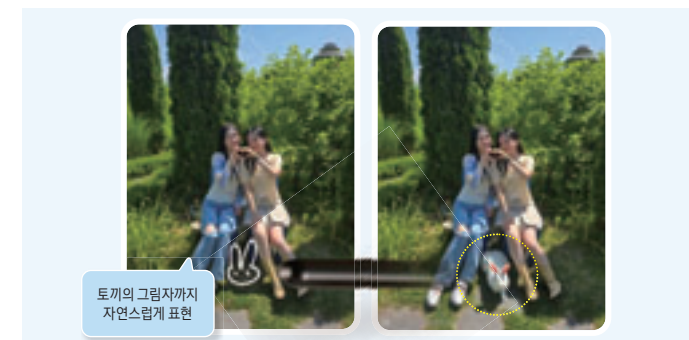

4 Galaxy AI – Creativity | 앞으로는, 당신도 금손

① 대중 그려도 시가 알아서 완성해주는 '드로잉 어시스트(스케치 변환)'