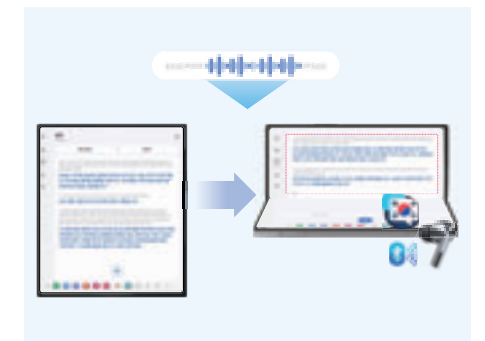

③ TED, 원어 강의도 실시간 완벽 번역해서 들려주는 '듣기 모드'