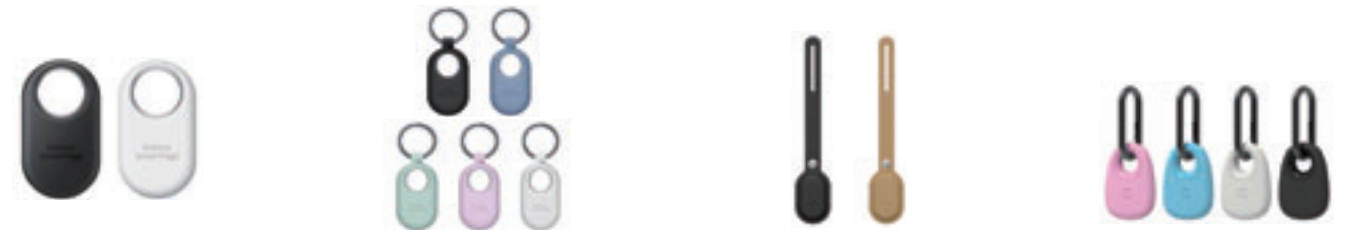

ACCESSORIES

Galaxy SmartTag2

스마트태그2	실리콘 케이스	링지택 파워치	조약들 케이스
EI-T5600BBEGKR EI-T5600BWEGKR	EF-PT560CBEGKR EF-PT560CLEGKR EF-PT560CMEGKR EF-PT560CVEGKR EF-PT560CWEGKR	GP-FUT560AMBBK GP-FUT560AMBAK	GP-FPT560AMGPK GP-FPT560AMGLK GP-FPT560AMGBK GP-FPT560AMGUK