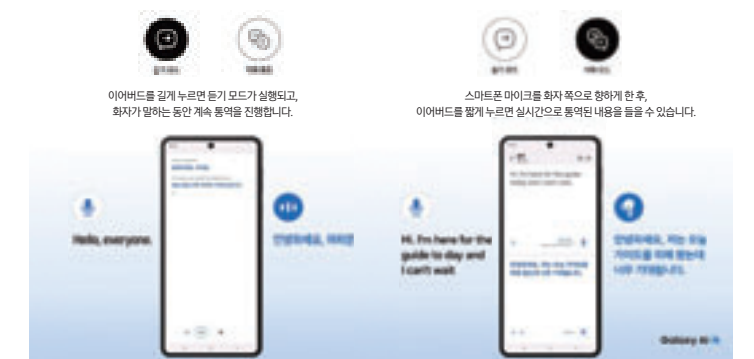

ANC로 나만의 사운드에 몰입

ANC(액티브 노이즈 캔슬링)는 원치 않는 배경 소음을 최소화해 나만의 사운드에 몰입할 수 있게 합니다.

선명한 통화 품질로 또렷한 대화

강력한 머신러닝 모델이 주변 소음과 음성 패턴을 정교하게 분석하여 통화 시 주변 소음을 걸러줍니다.

온몸을 감싸는 입체 음향, 360 오디오

360 오디오는 확장된 공간감을 구현하고, 각 음과 레이어의 깊이를 생생하게 느낄 수 있는 몰입형 서라운드 사운드를 제공합니다.

3 음성 호출로 간편한 Gemini 실행

바쁜 일상 속 도움이 필요한 순간, 갤럭시 버즈3 FE로 Gemini를 즉시 소환해 보세요. 'Hey Google'이라고 말하면 Gemini가 활성화되고, 빠르게 도움을 받을 수 있습니다.

4 자유롭게 듣고 말하는 실시간 통역

Galaxy AI의 통역 기능으로 언어 장벽을 뛰어넘어 보세요. 실시간으로 통역된 내용을 듣고, 스마트폰 화면을 보지 않고도 대화에 집중할 수 있습니다.