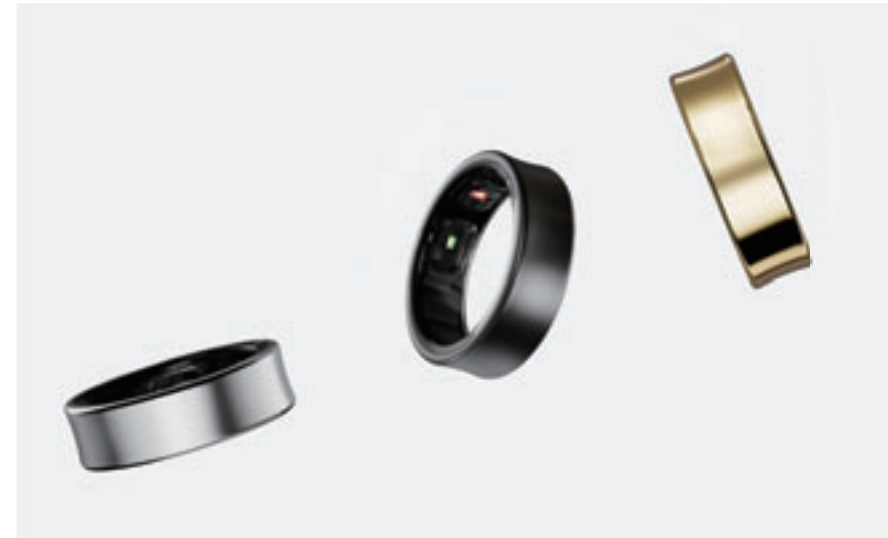

1 얇고, 가볍고, 세련된 디자인

슬림한 디자인과 가벼운 무게로 착용감이 편안하며, 오목한 곡선 디자인은 유니크하면서도 스크래치 방지에 도움이 됩니다. 가벼우면서도 내구성이 강한 티타늄 소재를 적용하였으며, 티타늄 블랙(무광) · 티타늄 실버(무광) · 티타늄 골드(유광) 3가지 색상 중에 선택할 수 있습니다. 내장된 3개의 센서는 손가락에 밀착되어 다양한 건강 정보를 모니터링합니다.