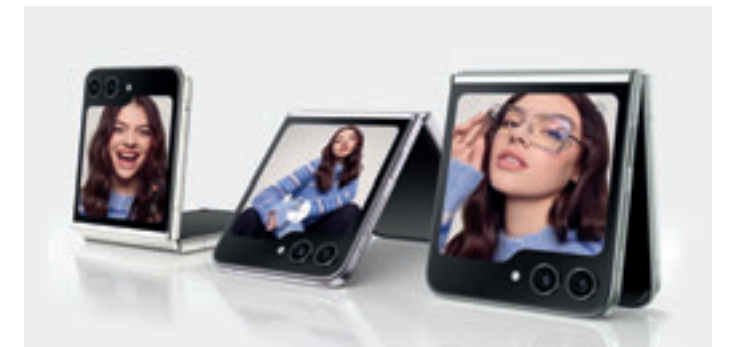

1 나의 개성을 표현하는 풀 커버 디스플레이 플렉스 윈도우

약 4배 더 커진 짙 커버 디스플레이
86.1mm 플렉스 윈도우

열지 않고도 바로 키보드 답장, 세워서 OTT 감상까지
플렉스 윈도우 경험

나만의 개성과 취향을 담아 보다 다채롭게
플렉스 윈도우 꾸미기

2 남기고 싶은 순간을 놓치지 않고 바로 플렉스캠

접힌 상태에서 고화질 후면 카메라로 빠르게 촬영하고 바로 확인까지
플렉스캠 셀피

앵글에 따라 같은 장면도 다양하게 플렉스캠

3 한 손에 들어오는 콤팩트 디자인의 완성 플렉스 힌지

디자인 완성도와 휴대성을 높여주는 새로운 힌지 구조

듀얼 레일 설계로 강화된 내구성

* 상기 이미지는 연출된 장면으로 실제와 차이가 있을 수 있습니다.
* 플렉스 윈도우(커버 디스플레이) 크기는 디스플레이를 직각화해 대각선으로 측정된 결과이며, 둥근 모서리와 하단 컷아웃으로 인해 실제 보이는 영역은 전체 직사각형 영역의 약 95%입니다. 플렉스 윈도우에서 일부 앱 및 위젯은 기능이 정상적으로 작동하지 않을 수 있습니다.
* 메인 디스플레이 플렉스 모드는 75°~115°의 각도에서 지원됩니다. 해당 범위를 벗어날 경우 완전히 펼쳐지거나 접힐 수 있습니다.
* 약 4배 더 커진 짙 커버 디스플레이 86.1mm 플렉스 윈도우 - Z Flip4 보다 면적 기준 약 4배.