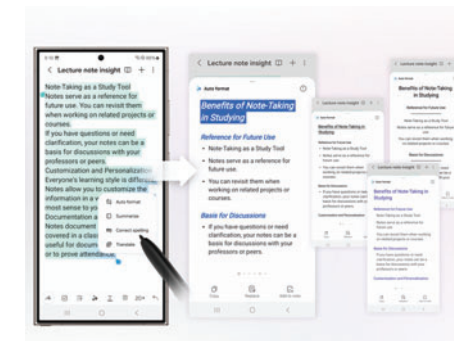

### 어느 화면에서든 원을 그려 바로 검색

궁금하게 있다면 동영상, 이미지, 카메라 미리보기, 텍스트 등 어느 화면에서든 홈 버튼을 길게 누른 후 원을 그리면 지금 보고 있던 화면을 벗어나지 않고도 다양한 정보를 확인할 수 있습니다.

## 2 당신의 일상을 더 적은 노력으로 더 편하고 쉽게 만드는 갤럭시 AI

**통화 중 [실시간 통역]**  
외국어로 통화가 필요할 때 언어의 제약 없이 대화할 수 있습니다.

**대면 대화 [통역]**  
외국인과 직접 대면 대화할 때에도 실시간 통역이 가능합니다.

**채팅 어시스트**  
대화 번역 및 문장 스타일 변경, 철자 및 문법 오류 수정을 간편하게 할 수 있습니다.