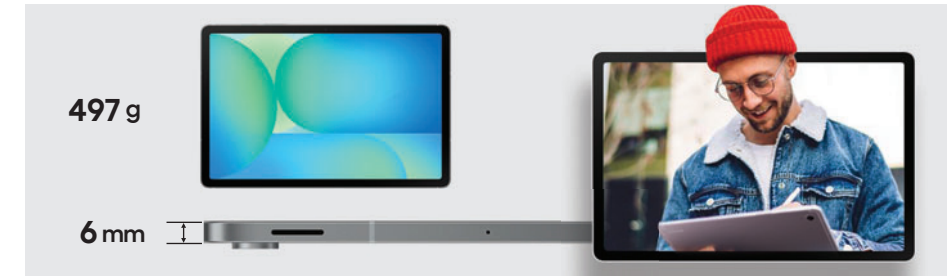

“나한테 좋은 것만 제대로 담은 Tab S10 FE | S10 FE+”

2 언제 어디서나 자유로운 휴대성과 내구성

슬림 & 라이트

6 mm 두께, 497 g 무게(* Tab S10 FE(Wi-Fi) 기준)로 자유로운 휴대성

*제품 무게와 두께는 구성 및 제조 여건에 따라 달라질 수 있습니다.