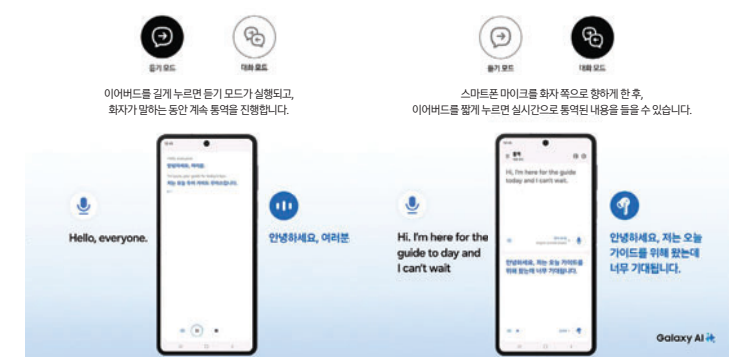

4 자유롭게 듣고 말하는 실시간 통역

Galaxy AI의 통역 기능으로 언어 장벽을 뛰어넘어 보세요. 실시간으로 통역된 내용을 듣고, 스마트폰 화면을 보지 않고도 대화에 집중할 수 있습니다.

* 소비자의 이해를 돕기 위해 연출된 이미지입니다. 실제 UX/UI는 다를 수 있습니다. * 사용 가능한 색상은 국가, 지역 또는 이동통신사에 따라 다를 수 있습니다. * ANC 기능은 기본으로 활성화되어 있습니다.
* 360 오디오는 Android One UI 3.1 이상 버전이 설치된 삼성 갤럭시 스마트폰 및 갤럭시 탭에서만 사용될 수 있습니다. 360 오디오 지원 여부는 앱 및 콘텐츠에 따라 다를 수 있습니다. * 헤드 트래킹 기능은 갤럭시 버즈3 FE 모델에서 지원되지 않습니다.
* Gemini 음성 호출은 기본적으로 꺼져 있으며, One UI 8.0 이상 버전이 설치된 스마트폰의 설정 메뉴에서 설정할 수 있습니다. 이 기능은 스마트폰의 기본 디지털 어시스턴트 설정을 따릅니다.
* Gemini는 Google LLC의 상표입니다. 설명을 위해 연출된 예시 이미지로, 기능 및 결과는 구독 여부에 따라 다를 수 있습니다. * Gemini 음성 호출은 One UI 8.0 이상 버전이 설치된 기기 및 연결된 갤럭시 버즈3 프로, 갤럭시 버즈3 및 갤럭시 버즈3 FE에서 사용할 수 있습니다.
* 갤럭시 버즈3 FE는 초음파 기반 삼성 갤럭시 기기와 페어링 시, 실시간 통역과 같은 Galaxy AI 기능을 지원합니다. Galaxy AI 기능 지원 여부는 기기 모델에 따라 다를 수 있습니다.
* 통역 기능은 삼성 계정 로그인이 필요합니다. 특정 언어는 언어 별 다운로드가 필요할 수 있습니다. 결과의 정확성은 보장되지 않습니다.
* 오디오 통역은 삼성 갤럭시 버즈를 착용하고 삼성 갤럭시 스마트폰에 연결된 경우에만 사용할 수 있습니다. 통역 기능은 삼성 갤럭시 버즈 자체에서 직접 제공하지 않습니다. 삼성 갤럭시 버즈를 사용할 수 없는 경우, 통역된 내용은 삼성 갤럭시 스마트폰 화면에 표시됩니다.
* Galaxy AI 기능을 정상적으로 지원하려면 삼성 갤럭시 기기에 최신 소프트웨어 업데이트가 필요할 수 있습니다.
* 통역 앱의 듣기 모드 실행으로 변경하기 위해서는 갤럭시 웨어러블 앱에서 설정이 필요합니다.

WEARABLE