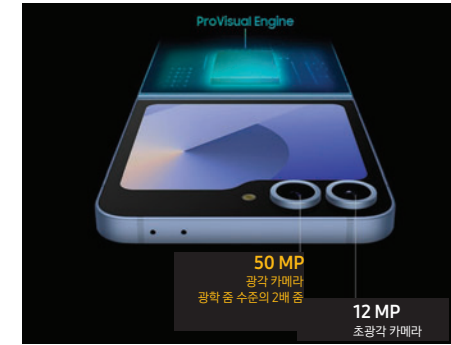

1 고화소 카메라 | 막 찍어도 인생 사진 카메라

① S24+와 동일한 갤럭시 Z플립 최초 '50 MP 초고해상도 카메라'

* "광학 줌 수준"은 적용형 픽셀 센서를 기반으로 한 스페이스 줌입니다.
"광학 줌 수준"의 배율은 광학 줌 배율을 의미하는 것이 아닙니다.