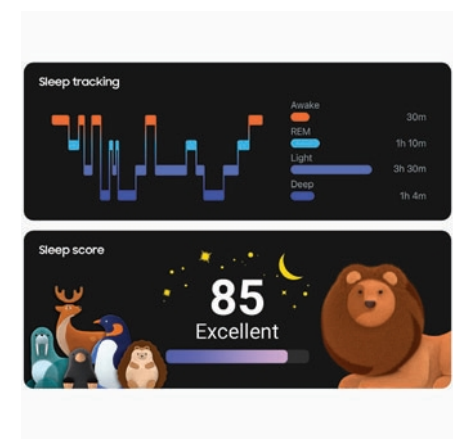

4 잘 때도 가뿐하게 수면 측정

착용한 듯 안한 듯. 내가 잠든 사이 나의 수면 패턴을 조용히 모니터링 합니다. 수면 단계, 코골이 및 수면 중 혈중 산소에 대한 자세한 정보를 제공하고, 수면 점수와 수면 코칭으로 숙면을 취하게 도와주죠.

* 더 커진 디스플레이 & 가볍고 슬림해진 디자인 - 디스플레이: 코너 곡선을 제외하고 직각화하여 대각선으로 측정했습니다. 둥근 모서리로 인해 실제 보이는 영역이 작을 수 있습니다. 크기 비교는 갤럭시 탭2와 비교한 수치입니다. - 무게: 기기 본체의 무게이며, 스트랩 무게는 별도입니다.
* 한 번 충전으로 최대 13일 사용 가능 - 배터리: 배터리 사용 시간은 24시간 동안 알람 52개, 문자 확인 4분, 시간 확인 9분, 운동 30분 등 일반적인 사용 패턴 시나리오에 대해 실시한 내부 실험실 테스트 결과를 기반으로 하며, 블루투스를 통해 갤럭시 스마트폰에 연결된 채 측정되었습니다. 일반적인 사용 패턴과 각 기능의 지속 시간에 따라 각 기능에 필요한 전류를 분석하여 측정된 총 배터리 소모량을 시뮬레이션한 값입니다. 출시 전 버전의 다바이스에서 테스트한 결과입니다.
* 수영도 가능한 100가지 이상 운동 측정 - 호환되는 스마트폰 및 사용 가능한 기능은 국가, 지역, 연결 기기, 통신사에 따라 다를 수 있습니다. 설정에서 운동 자동 인식 기능을 사용할 수 없습니다. '자전거 타기' 자동 인식은 One UI 5 이상의 갤럭시 위치에서 사용할 수 있으며, 호환되는 모바일 기기와 페어링해야 합니다.
* 잘 때도 가뿐하게 수면 측정 - 해당 기능의 사용 여부는 국가 또는 지역에 따라 다를 수 있습니다. 삼성 헬스 앱 버전 6.26 이상에서만 사용할 수 있습니다. 안드로이드 10.0 이상 및 메모리 15 GB 이상의 갤럭시 스마트폰이 필요합니다. 일반적인 웰빙 및 피트니스 목적으로만 사용됩니다. 측정된 값은 개인 참조용으로, 자세한 사항은 의료 전문가의 상담이 필요합니다. 수면 코칭은 주말 2일을 포함하여 최소 7일의 수면 데이터가 필요합니다. 코골이를 감지하려면 블루투스로 페어링된 갤럭시 스마트폰에서 마이크를 사용해야 합니다.

WEARABLE