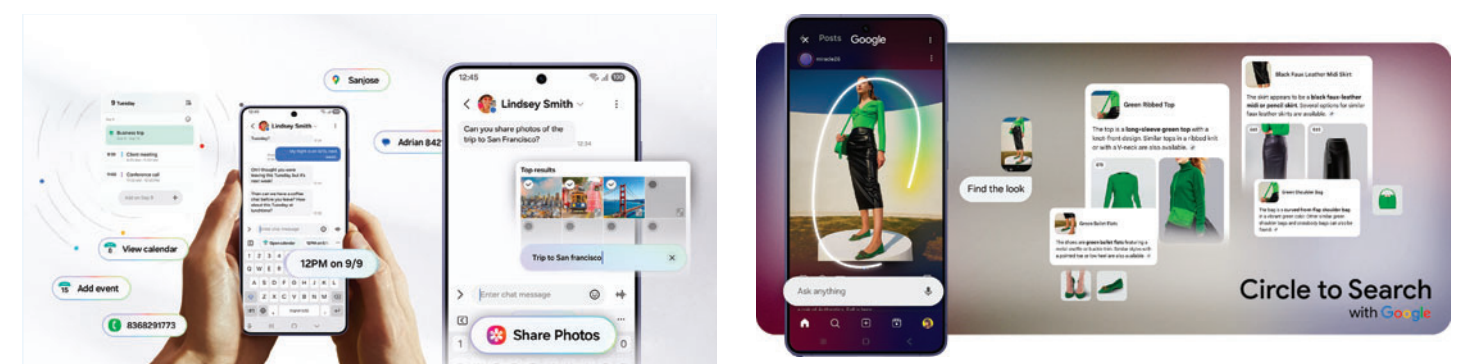

## 1 차원이 다른 퍼포먼스

- ① 프라이버시 디스플레이  
S26 Ultra는 사생활 보호 필요를 따로 붙이지 않고도 자유로운 ON-OFF를 통해 상하좌우 어디에서든 타인의 시선으로부터 내 정보를 안전하게 지킬 수 있습니다.
- ② 베이퍼 챔버  
새롭게 설계된 베이퍼 챔버가 적용돼 열 방출 능력이 향상됐습니다. 그래픽 사용이 많은 고사양 게임에도 안정적이고 부드러운 플레이를 경험할 수 있습니다.
- ③ 초고속 충전  
30분에 최대 75%까지 빠르게 충전할 수 있습니다. 업무나 영상 시청, 게임 등을 즐길 때 배터리가 없어도 금방 충전할 수 있습니다.

## 3 쉽고 편리한 AI 경험

- ① Now Nudge  
내 스케줄을 보고 답장할 내용을 추천해 주거나, 사진을 빠르게 공유할 수 있도록 앨범을 띄워주는 등 내가 필요한 순간에 알아서 스마트하게 제안해 줍니다.
- ② 서클 투 서치  
마음에 드는 스타일을 발견했을 때 서클 투 서치를 통해 여러 아이템을 한 번에 찾고 쇼핑할 수 있습니다.

\* 프라이버시 디스플레이 \* S26 Ultra 한정 \* 프라이버시 디스플레이 기능은 주변 시야를 제한하기 위해 화면의 시야각을 제어하며 설정에서 활성화할 수 있습니다. 설정에서 특정 앱에 대한 활성화도 가능합니다. 시야각 외부에서는 이미지 품질의 일부 변화가 발생할 수 있습니다. 시야각이나 밝기와 같은 시청 환경에 따라 다른 사람에게 일부 정보가 어둡게 보일 수 있습니다. 민감한 정보를 노출할 때는 주의하는 것이 좋습니다. \* 베이퍼 챔버 \* S26 Ultra 한정 \* S26 Ultra 비교 기준 \* 초고속 충전 \* S26 Ultra 한정 \* 충전 어댑터와 무선 충전기는 별매입니다. \* 실제 배터리 사용 시간은 네트워크 환경, 사용된 기능이나 앱, 통화 및 메시징 빈도, 충전 횟수 등 기타 여러 요인에 따라 다를 수 있습니다. 일반적인 사용 패턴을 기준으로 UX Connect Research가 SM-S942, SM-S947, SM-S948 사전 출시 모델을 LTE, 5G 서브6 네트워크를 이용해 2026년 1월 8일부터 2026년 1월 30일까지 미국과 영국에서 독립적으로 측정된 실험 결과입니다. 5G mmWave 네트워크로 실험한 결과입니다. \* 나이트그래피 비디오 \* 조명 조건, 피사체의 수, 초점이 맞지 않거나 움직이는 등 촬영 조건에 따라 결과는 달라질 수 있습니다. \* 포토 어시스트는 네트워크 연결 및 삼성 계정 로그인이 필요합니다. 서비스 이용 가능 여부는 국가, 언어, 기기 모델에 따라 다를 수 있습니다. \* Now nudge 기능은 삼성 계정 로그인이 필요합니다. 이용 가능한 상품과 특징점은 국가, 지역, 언어에 따라 달라질 수 있습니다. 문자 메시지 알림은 삼성 메시지, 구글 메시지, 구글 채팅, WhatsApp, WhatsApp Business, 카카오톡, LINE, Signal, Instagram(DM), Tango, NTT Docomo 메시지, KDDI 메시지 등 일부 타사 메시징 앱에서 사용할 수 있습니다. Now nudge에서 사진 공유 기능은 이미지를 분석하여 작동합니다. 결과의 정확성은 보장하지 않습니다. \* 서클 투 서치: Google LLC의 상표입니다. 이해를 돕기 위해 순서를 단축하였으며, 연출된 이미지입니다. 쇼핑을 위해 사용된 이미지입니다. 서비스 이용 가능 여부는 국가, 언어, 기기 모델에 따라 다를 수 있습니다. 인터넷 연결이 필요합니다. 사용자는 안드로이드 및 구글 앱을 최신 버전으로 업데이트해야 할 수도 있습니다. 해당 기능은 호환되는 앱과 화면에서만 작동합니다. 결과의 정확성은 보장되지 않습니다.