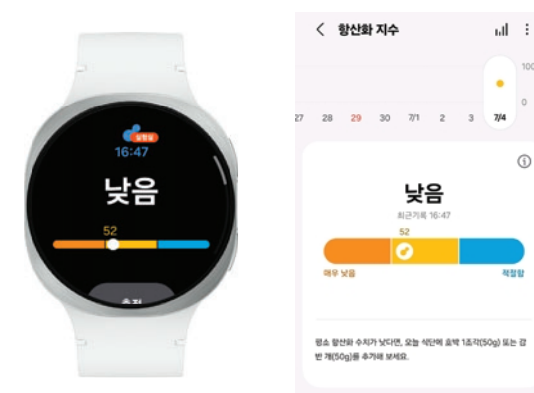

4 향상된 Well-Aging 지수 측정

향산화 지수와 혈관 스트레스 등 Well-Aging 지수를 측정할 수 있는 기능이 신규 추가되어, 저속노화 트렌드에 맞추어 건강한 생활 습관을 유지할 수 있도록 도와줍니다.

* 러닝 코치 프로그램, 혈관 스트레스 기능, 향상된 지수 기능은 Android 10 이상의 스마트폰에서 사용할 수 있으며, 삼성 헬스 앱 6.30.2 버전 이상이 필요합니다. 삼성 계정 로그인이 필요합니다.
* 러닝 코치 프로그램은 갤럭시 워치8 시리즈와 이후 출시된 갤럭시 워치 시리즈에서만 이용할 수 있습니다. 러닝 코치 프로그램을 사용하려면 사전에 러닝 레벨 테스트를 받고 레벨을 획득해야 합니다.
* 혈관 스트레스를 측정하려면 최근 14일 중 최소 3일간 갤럭시 워치(갤럭시 워치 울트라, 갤럭시 워치8 시리즈와 이후 출시된 갤럭시 워치)를 착용 후 수면을 취해야 합니다.
* 혈관 스트레스 모니터링은 일반적인 건강 및 피트니스 목적으로만 사용됩니다. 심혈관 질환 진단을 받았거나 수술 후 회복 중인 경우에는 반드시 의사의 치료 계획을 따라야 합니다.
* 향상된 지수를 측정하려면 손가락 중앙을 워치 후면의 센서에 대고 5초간 누르세요. 모든 손가락으로 측정할 수 있지만 엄지 손가락으로 측정할 때 가장 정확한 결과를 얻을 수 있습니다. 피부 표면이 고르지 않아 반복적으로 측정할 경우 결과가 부정확할 수 있습니다.
* 향상된 지수 기능은 일반적인 건강 및 피트니스 목적으로만 사용됩니다. 질병의 발견, 진단, 치료에 사용하기 위한 것이 아닙니다. 향상된 지수가 걱정되는 경우 의료 전문가와 상담하세요.

WEARABLE