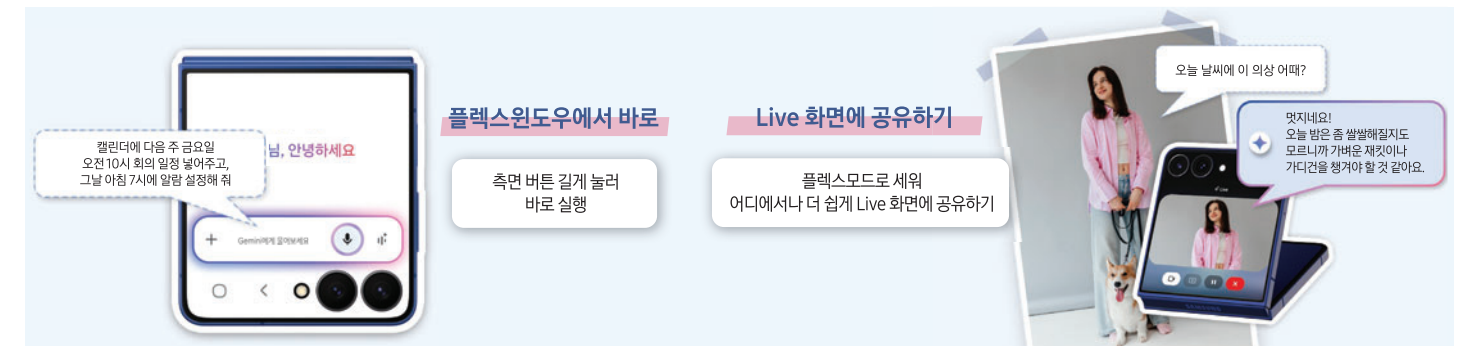

3 플렉스윈도우 최적화 Galaxy AI

① 플렉스윈도우에서 바로 “Gemini Live”

* 갤럭시 Z 플립7의 커버 디스플레이 크기는 코너 곡선을 제외하고 직각화하여 대각선으로 측정 시 104.8 mm, 직각화하지 않고 측정 시 102.3 mm 입니다. 둥근 모서리와 카메라 홀로 인해 실제 보이는 영역은 디스플레이 크기보다 작습니다.

* 갤럭시 Z 플립6의 커버 디스플레이 크기는 코너 곡선을 제외하고 직각화하여 대각선으로 측정 시 86.1 mm 입니다. 둥근 모서리와 하단의 절삭 영역으로 인해 실제 보이는 영역은 전체 면적의 약 95 % 입니다.

* 크기와 무게는 제품 구성 및 제조 과정에 따라 다를 수 있습니다. * 접힌 상태 두께는 커버 디스플레이부터 후면 글래스까지 측정된 값입니다. * 펼친 상태 두께는 글래스의 상단부터 하단까지 측정된 값입니다.

* 자동 줌 기능은 플렉스모드에서 후면 카메라로 사용할 수 있으며, 줌을 수동으로 조정하면 해제됩니다. 저조도 조건에서는 제한됩니다. 기기가 움직이거나 피사체가 너무 가까우면 작동하지 않을 수 있습니다.

* 플렉스모드를 지원하는 각도는 75°~115° 입니다. 각도가 일정 범위를 벗어날 경우 제품이 완전히 펼쳐지거나 접힐 수 있습니다.

* 플렉스모드를 지원하는 각도는 75°~115° 입니다. 각도가 일정 범위를 벗어날 경우 제품이 완전히 펼쳐지거나 접힐 수 있습니다.

* 일부 기능은 지원 시점이 연백 이후로 조정될 수 있습니다.