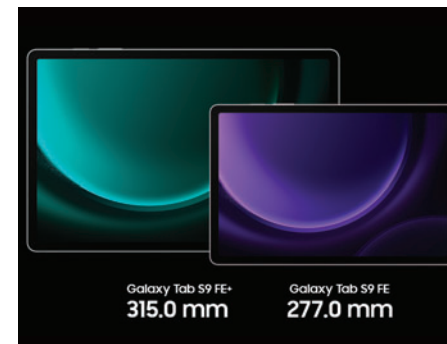

3 풍부한 컬러와 생동감 넘치는 디스플레이로 PC의 생산성까지

풍부한 컬러와 생동감 넘치는 디스플레이

고해상도의 디스플레이로 좋아하는 것을 더욱 생생하게 감상하세요. 풍부한 DCI-P3 색상 영역과 강화된 밝기로 색상과 디테일이 살아납니다.