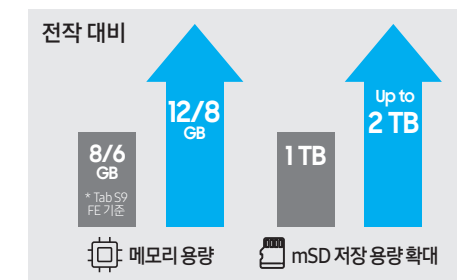

더 커진 메모리 용량

8/12 GB 메모리 용량, mSD 최대 2 TB 저장 용량 확대로
고용량, 고화질 파일을 여유롭게 저장