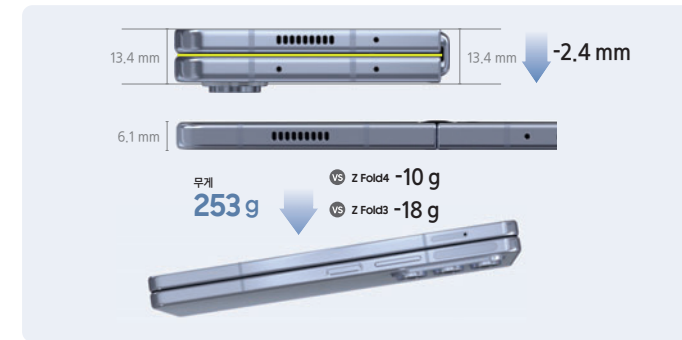

1 보다 가볍게 한 손에 들어오는 슬림 디자인

더 가볍게, 더 슬림하게, 한 손에 착 붙는 그림감의 플렉스 힌지