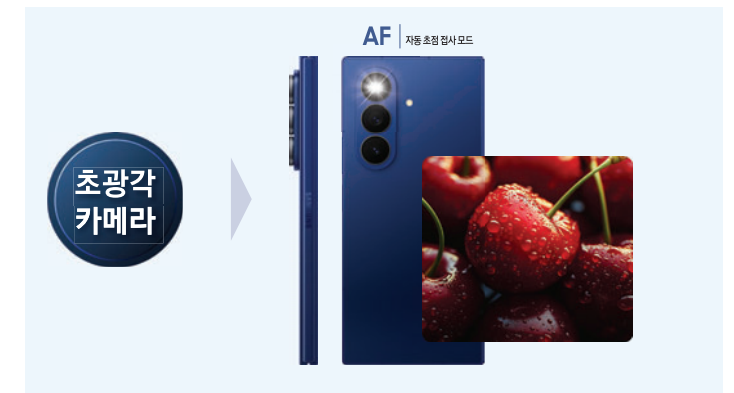

② 갤럭시 폴더블 최초 “오토 포커스 접사 모드”