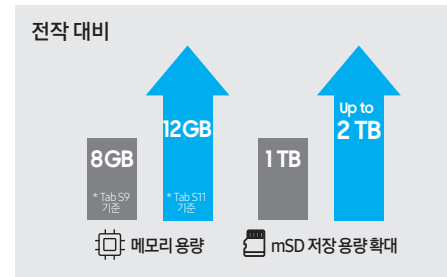

업그레이드 된 메모리 용량

갤럭시 탭 S11은 메모리 용량이 12 GB로 늘어나 안정적인 사용 환경을 선사하고, mSD 최대 2 TB 저장 용량 확대로 고용량, 고화질 파일을 여유롭게 저장할 수 있습니다.