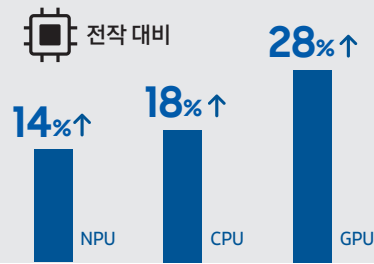

메모리 스토리지(저장용량)
Tab S10 Ultra
최대 16 GB RAM + 1 TB
Tab S10+
최대 12 GB RAM + 512 GB

더 넉넉하고 빠르게

최대 16 GB 메모리와 1 TB 저장 용량으로 더 넉넉하고 빠르게