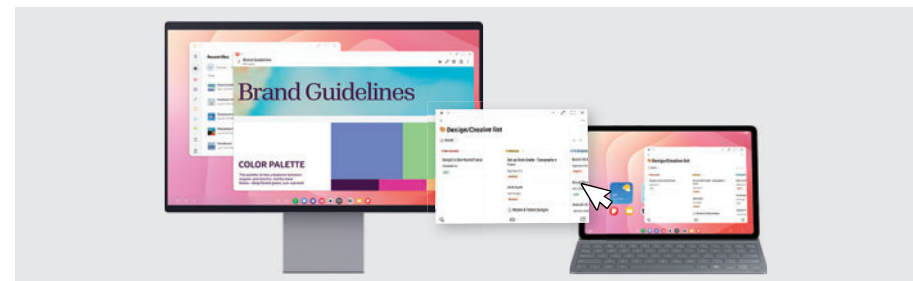

5 Samsung DeX로 펼치는 극대화된 생산성

Samsung Dex

Samsung DeX를 사용해 갤럭시 탭 S11 울트라 화면을 확장하고 최대 4개의 멀티태스킹 작업 공간을 구축해 보세요. 화면 간 앱을 자유롭게 이동해 매끄럽고 효율적인 워크플로우를 유지할 수 있으며, 창을 드래그 앤 드롭해 다중 화면으로 활용하거나, 탭에 저장된 콘텐츠를 모니터에 미리링해 홈 시어터처럼 감상할 수도 있죠.