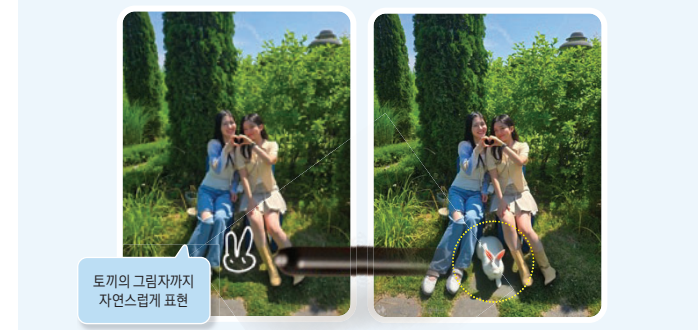

4 Galaxy AI – Creativity | 앞으로는, 당신도 금손

① 대중 그려도 시가 알아서 완성해주는 '드로잉 어시스트(스케치 변환)'