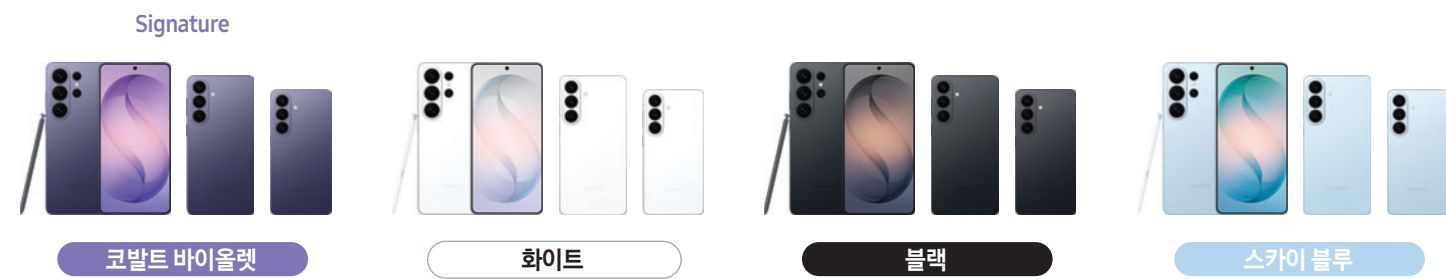

코발트 바이올렛

화이트

블랙

스카이 블루